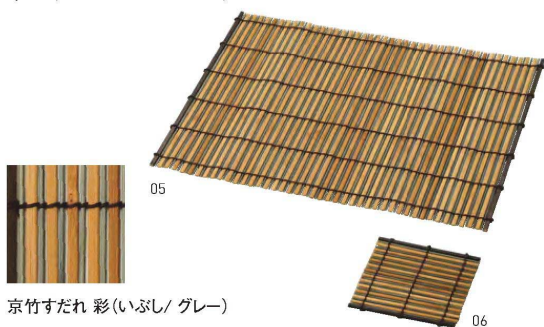

彩(いぶし/グレー)

京竹すだれ 彩(いぶし/グレー)

20-448-05(38672) マット 5,500円 約40.5×30cm
20-448-06(12490) コースター 2,200円 約12×12.3cm