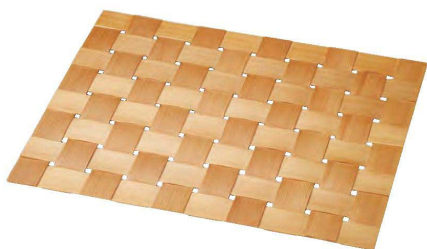

### 彩(黒/赤)

京竹すだれ 彩(黒/赤)

20-448-07(38674) マット 5,500円 約40.5×30cm  
20-448-08(12492) コースター 2,200円 約12×12.3cm

## 網代まっと

伝統工芸「大館曲げわっぱ」の技術でつくられた網代のまっと

大館曲げわっぱ 網代マット

20-448-09(20286) 22,000円 約40×32cm

※材質:杉 ※ウレタン塗装

調理道具

せいろ

鍋