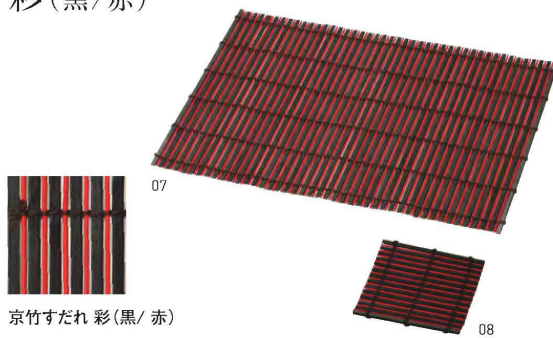

彩(黒/赤)

京竹すだれ 彩(黒/赤)

20-448-07(38674) マット 5,500円 約40.5×30cm
20-448-08(12492) コースター 2,200円 約12×12.3cm