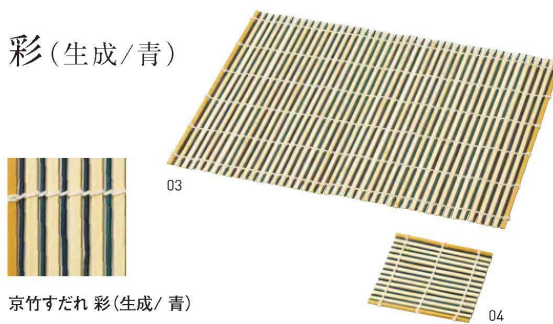

彩(生成/青)

京竹すだれ 彩(生成/青)

20-448-03(38673) マット 5,500円 約40.5×30cm
20-448-04(12491) コースター 2,200円 約12×12.3cm