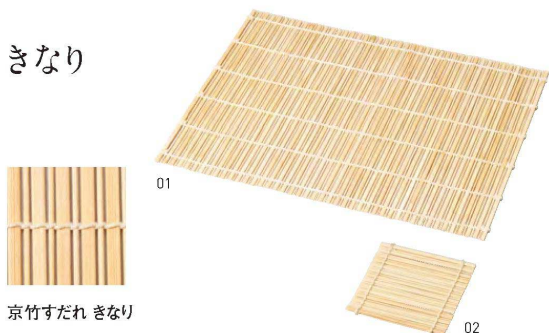

京竹すだれ 彩(生成/青)

きなり

京竹すだれ きなり

20-448-01(38675) マット 3,000円 約40×30cm
20-448-02(38676) コースター 900円 約12×12.3cm