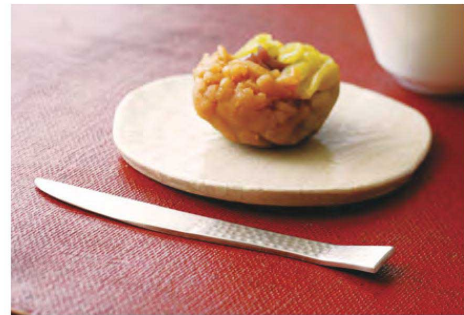

パンフレット番号	問合せ先	電話番号
20631-450	株式会社クイックパック	0564-59-3525

植目 植目(つちめ)が美しいステンレスカトラリー

植・レンゲスプーン(マット)

20-450-01(15480) 900円
約L17.5×3.2cm
※材質:ステンレス

植・デザートスプーン(マット)

20-450-02(15463) 600円
約L14×2.4cm
※材質:ステンレス

植・ティー&コーヒースプーン(マット)

20-450-03(15464) 600円
約L13×2.3cm
※材質:ステンレス

植・ミニスプーン(マット)

20-450-04(15482) 500円
約L12×2.5cm
※材質:ステンレス

植・アイスクリームスプーン(マット)

20-450-05(15481) 700円
約L13.5×2.5cm
※材質:ステンレス

植・ヒメフォーク(マット)

20-450-06(15465) 500円
約L13×1.1cm
※材質:ステンレス

植・菓子切(マット)

20-450-07(15550) 400円
約L12×1.4cm
※取りやすい柄に、柄の端を折り曲げました。
※材質:ステンレス

ステンレス植目・レンゲスプーン(マット) 穴なし

20-450-08(08914) 大 1,000円 約L20×4.7cm
20-450-09(08916) 小 850円 約L15×4cm

日本刀型

ステンレス菓子楊枝(日本刀型)

20-450-10(64842) 750円
約L12cm

盛込

ピラフ

小鉢
珠味入

酒の器

演出小物

紙製品

卓上用品

陳列備品