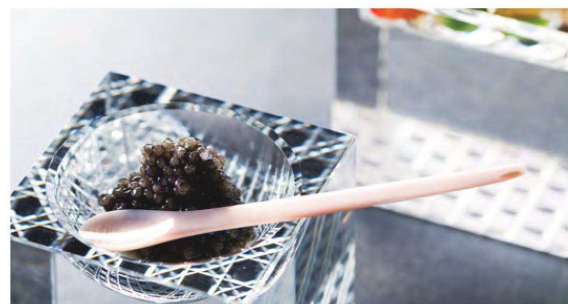

植・菓子切(マット)

20-450-07(15550) 400円
約L12×1.4cm
※取りやすい柄に、柄の端を折り曲げました。
※材質:ステンレス

ステンレス植目・レンゲスプーン(マット) 穴なし

20-450-08(08914) 大 1,000円 約L20×4.7cm
20-450-09(08916) 小 850円 約L15×4cm

日本刀型

ステンレス菓子楊枝(日本刀型)

20-450-10(64842) 750円
約L12cm

天然貝殻

シェルカトラリー ローズ

20-450-11(08808) スパイススプーン 600円
約L9.3×1.4cm
20-450-12(08810) スプーン M 700円
約L12.5×2.6cm
20-450-13(08811) スプーン L 800円
約L14.3×2.7cm

【ご注意】強い衝撃により、折れ、欠けが生じる可能性がありますので、お取り扱いにご注意ください。

金属製カトラリー
シェルカトラリー