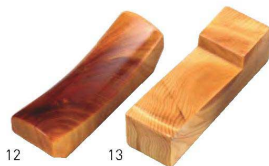

20-459-03(08340) 朱	650円	約φ1.5×6.3cm
20-459-04(08341) 黒	650円	約φ1.5×6.3cm

※木製

木製箸置

20-459-06(08794) 黒檀	230円	約4.3×2.5×H1.3cm
20-459-07(08568) レッドウッド	230円	約4.3×2.5×H1.3cm
20-459-08(08796) アッシュ	230円	約4.3×2.5×H1.3cm

※クリアー塗装

木製箸置 アーチ

20-459-09(08797) 黒檀	200円	約1.3×4.5×H1.1cm
20-459-10(08569) レッドウッド	200円	約1.3×4.5×H1.1cm
20-459-11(08799) アッシュ	200円	約1.3×4.5×H1.1cm

※クリアー塗装

富士山箸置

20-459-05(15552)	380円	約φ4.5×H1.8cm
------------------	------	--------------

檜紅節箸置

20-459-12(15447) 長角	440円	約5.6×1.6×H1.6cm
20-459-13(15445) L型	440円	約5.6×1.6×H1.6cm

杉・箸置

20-459-14(15389)	330円	約5.5×1.5×H1.5cm
------------------	------	-----------------

檜・箸置

20-459-15(08700)	460円	約5×1.8×H1.3cm
------------------	------	---------------