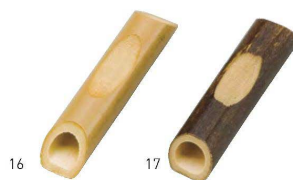

※クリアー塗装

木製箸置 アーチ

20-459-09(08797) 黒檀	200円	約1.3×4.5×H1.1cm
20-459-10(08569) レッドウッド	200円	約1.3×4.5×H1.1cm
20-459-11(08799) アッシュ	200円	約1.3×4.5×H1.1cm

※クリアー塗装

富士山箸置

20-459-05(15552)	380円	約φ4.5×H1.8cm
------------------	------	--------------

檜紅節箸置

20-459-12(15447) 長角	440円	約5.6×1.6×H1.6cm
20-459-13(15445) L型	440円	約5.6×1.6×H1.6cm

杉・箸置

20-459-14(15389)	330円	約5.5×1.5×H1.5cm
------------------	------	-----------------

檜・箸置

20-459-15(08700)	460円	約5×1.8×H1.3cm
------------------	------	---------------

箸レスト

20-459-16(08800) 白竹	150円	約L6cm
20-459-17(08801) 黒竹	190円	約L6cm

ガラス箸置き

20-459-18(08867) 水	400円	約5.5×1.3×H1.1cm
20-459-19(08868) 緑	400円	約5.5×1.3×H1.1cm
20-459-20(08869) 桃	400円	約5.5×1.3×H1.1cm

硝子豆箸置

20-459-21(08816) 金	1,700円	約3.5×2.5×H1.4cm
20-459-22(08818) 金糸	1,700円	約3.5×2.5×H1.4cm