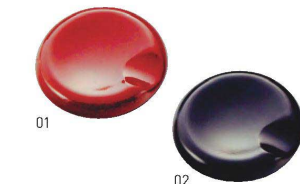

料理箱

盛込

ピッケ

小鉢  
珍珠入

酒の器

演出小物

紙製品

卓上用品

陳列備品

注意

品名検索

番号検索

リベール箸置

20-459-01(08370) 朱	600円	約φ4.5cm
20-459-02(08371) 黒	600円	約φ4.5cm

※フェノール木質樹脂製

本漆箸置(枕型)