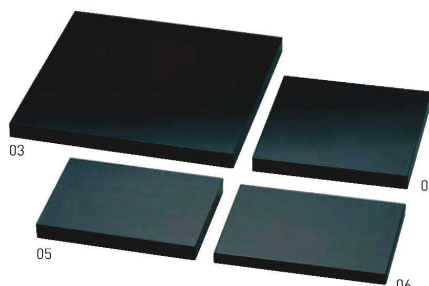

パンフレット番号	問合せ先	電話番号
20631-464	株式会社クイックパック	0564-59-3525

ディスプレイプレート

ディスプレイプレート 黒 **受注**

20-464-01(56730) 25,000円
約90×30×H3.6cm
※材質:MDFB(特殊軽量構造) ※塗装:ウレタン仕上
※両面仕上げ

ディスプレイプレート 黒 **受注**

20-464-02(56740) 23,000円
約60×30×H3.6cm
※材質:MDFB(特殊軽量構造) ※塗装:ウレタン仕上
※両面仕上げ

黒塗飾り台

20-464-03(42114) 大 4,400円
約30×30×H2cm
20-464-04(42115) 中 3,060円
約20×20×H2cm
20-464-05(42116) 小 2,600円
約20×15×H2cm
20-464-06(42117) ミニ 2,400円
約21×15×H1.5cm
※材質:MDFB(特殊軽量構造) ※塗装:ウレタン仕上
※両面仕上げ

コンビネーションプレート

ベース板に脚を差し込むだけの簡単仕様で自在に高低差のある演出ができます。

コンビネーションプレート クリアー

20-464-07(32374) 基本セット 52,180円
(32375) ベース板(大)1枚 13,000円 約60×30×H3cm
(32376) ベース板(小)1枚 6,900円 約30×30×H3cm
(32377) 脚(高)1本 2,550円 約10.5×30×H3cm
(32378) 脚(低)1本 1,680円 約4.5×30×H3cm

※材質:天然木 ※ウレタン塗装 ※梱包(セット箱):約72×32×H11cm
※セット内容:ベース板(大)1枚・ベース板(小)2枚・脚(高)6枚・脚(低)6枚付

コンビネーションプレート 艶黒

20-464-08(32379) 基本セット 57,200円
(32380) ベース板(大)1枚 13,800円 約60×30×H3cm
(32381) ベース板(小)1枚 7,300円 約30×30×H3cm
(32382) 脚(高)1本 2,900円 約10.5×30×H3cm
(32383) 脚(低)1本 1,900円 約4.5×30×H3cm