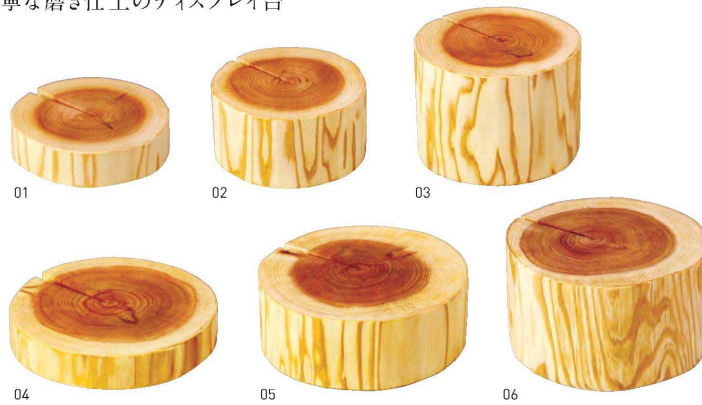

卓上用品

陳列用品

説明
注意

品名検索

番号検索

丸太ディスプレイ

丁寧な磨き仕上げのディスプレイ台

新・杉 磨き丸太ディスプレイ台 小径

20-465-01(45520) S	7,200円
約φ18~20×H5cm	
20-465-02(45521) M	10,800円
約φ18~20×H10cm	
20-465-03(45522) L	12,500円
約φ18~20×H15cm	

※背割り加工付 ※節跡ウレタン塗装 ※材質:杉
※天然木の為、色目・サイズにばらつきがあります。
※時間の経過によりひび割れを生じることがあります。

新・杉 磨き丸太ディスプレイ台 大径