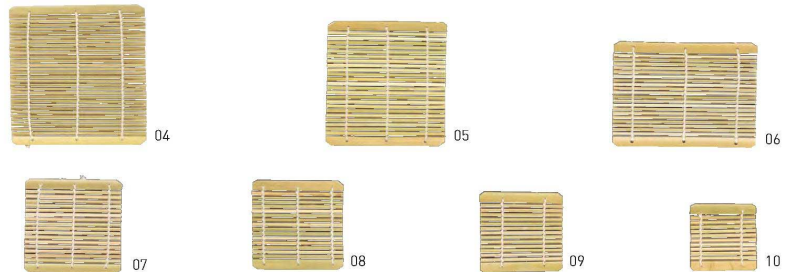

パンフレット番号	問合せ先	電話番号
20631-52	株式会社クイックパック	0564-59-3525

焼杉・角蒸ミニセイロセット(大)

20-052-01(20372)	3,350円	水入A
内寸約14.5×14.5×H4.5cm		
(20369) 蓋	980円	
約16.8×16.8×H3cm		
(20368) 身(竹ス付)	2,370円	
外寸約19×19×H5.7cm		
(79016) 竹ス	190円	
約14.3×14.3cm		

焼杉・角蒸ミニセイロセットA

20-052-02(20123)	2,520円	水入B
内寸約12×12×H4cm		
(20127) 蓋	710円	
約14.5×14.5×H3cm		
(20128) 身(竹ス付)	1,810円	
外寸約16.5×16.5×H5.5cm		
(79004) 竹ス	160円	
約11.8×11.8cm		

焼杉・角蒸ミニセイロセット(小)

20-052-03(21187)	3,700円	水入C
内寸約8.7×8.7×H4cm		
(21188) 蓋	1,380円	
約11×11×H2.1cm		
(21189) 身(竹ス付)	2,320円	
外寸約12.2×12.2×H5.2cm		
(79002) 竹ス	140円	
約8.2×8.2cm		

ミニセイロ用竹ス

20-052-04(79016)	190円	約14.3×14.3cm	20-052-08(79015)	140円	約9.1×9.1cm
20-052-05(79004)	160円	約11.8×11.8cm	20-052-09(79002)	140円	約8.2×8.2cm
20-052-06(79005)	220円	約14.5×10.5cm	20-052-10(79001)	130円	約6.5×6.5cm
20-052-07(79003)	150円	約9.5×9.5cm			