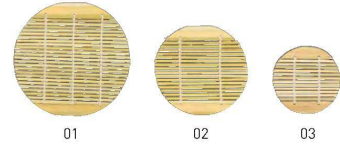

## ミニセイロセット(丸型)

ミニセイロセットは、別売のコンロ・水入と組み合わせることができます。  
 > P65参照

対応水入 > P65参照  
 水入D 20-065-10(21285)丸水入(L)  
 水入E 20-065-11(21104)丸水入(M)  
 水入F 20-065-12(21296)丸水入(S)

ミニセイロ用竹ス

20-053-01(79011)	210円	約φ14cm
20-053-02(79010)	200円	約φ11.2cm
20-053-03(79009)	190円	約φ8.3cm