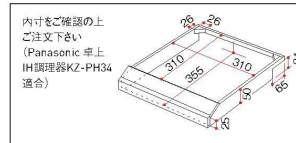

20-069-04 (21584) クリアー 8,700円 約33×38×H5.7cm

20-069-05 (21585) ブラウン 9,100円 約33×38×H5.7cm

※カバーのみ