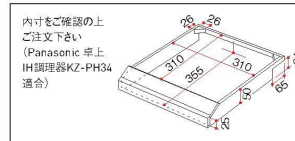

20-069-04 (21584) クリアー 8,700円 約33×38×H5.7cm

20-069-05 (21585) ブラウン 9,100円 約33×38×H5.7cm

※カバーのみ

操作パネル部分のカバーは取り外し可能です。