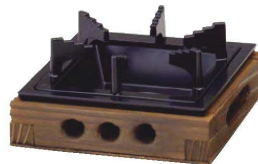

## 焼杉ミニコンロ

焼杉・ふる里コンロ

20-069-02 (21157) 5,800円  
約14×14×H9cm

※コンロのみ。鍋別売。※国産燃料専用  
※新ふる里鍋(80027)・富貴鍋(21500)・新フッ素丸型  
湯業鍋1人用(21380)に対応。

焼杉・田舎コンロ

20-069-03 (21156) 5,800円  
約16×16×H7cm

※コンロのみ。鍋別売。※国産燃料専用  
※新ふる里鍋(80027)・富貴鍋(21500)・新フッ素丸型  
湯業鍋1人用(21380)に対応。