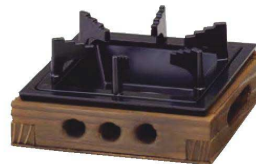

(20386) 火皿(黒) 630円
約φ6.5×H3.3cm

(08419) 焼杉箱型鍋敷(大) 1,200円
約20×20×H2cm

※圆形燃料は30g以上をご使用ください。
※釜めしの場合は調理済みの具材のご使用をおすすめします。

いぶし銅

焼杉ミニコンロ

焼杉・ふる里コンロ

20-069-02 (21157) 5,800円
約14×14×H9cm

※コンロのみ。鍋別売。※国産燃料専用
※新ふる里鍋(80027)・富貴鍋(21500)・新フッ素丸型
湯業鍋1人用(21380)に対応。

焼杉・田舎コンロ

20-069-03 (21156) 5,800円
約16×16×H7cm

※コンロのみ。鍋別売。※国産燃料専用
※新ふる里鍋(80027)・富貴鍋(21500)・新フッ素丸型
湯業鍋1人用(21380)に対応。

IH調理器用ウッドカバー

IH調理器用ウッドカバー

20-069-04 (21584) クリアー 8,700円 約33×38×H5.7cm

20-069-05 (21585) ブラウン 9,100円 約33×38×H5.7cm