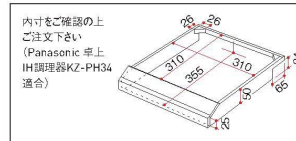

## IH調理器用ウッドカバー

IH調理器用ウッドカバー

20-069-04 (21584) クリアー 8,700円 約33×38×H5.7cm

20-069-05 (21585) ブラウン 9,100円 約33×38×H5.7cm

※カバーのみ

操作パネル部分のカバーは取り外し可能です。

調理道具

鍋