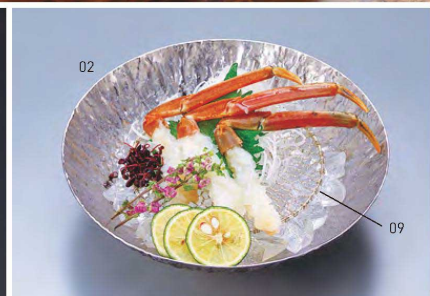

陶器・丸コンロ

20-072-03 (21522) 黒 1,850円
約φ14×H9cm
20-072-04 (21249) 赤茶 1,850円
約φ14×H9cm

※図型燃料専用 ※火皿別売

焼杉敷板

20-072-05 (08307) 470円
約15×15×H1.3cm

ふう き なべ
富貴鍋専用蓋

富貴鍋用ステンレス蓋

20-072-06 (21579) 小 2,400円
約φ16×H6cm
20-072-07 (21580) 大 2,600円
約φ17.2×H6.7cm
※蓋のみ

富貴鍋大用アルミ蓋

20-072-08 (21501) 2,600円
約φ18cm
※富貴鍋(ステンレス製)大 専用のアルミ蓋です。
※蓋のみ

ステンレス手編み目皿 3.5寸

20-072-09 (21606) 2,300円
約φ10.5×H0.8cm
※メッキなし ※目皿のみ

富貴鍋

調理道具
せいろ

鍋
フタ

うば
べん