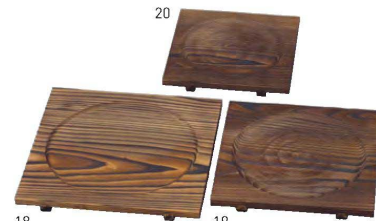

20-077-20(08434) 小	※Sに適合
20-077-19(08435) 中	※Mに適合
20-077-18(08436) 大	※Lに適合

敷板

焼杉箱型銅敷

20-077-06(08419) 大	1,200円	約20×20×H2cm / 内寸約18×18cm
20-077-07(08420) 小	940円	約18×18×H2cm / 内寸約16×16cm
20-077-08(08422) 特小	820円	約15×15×H2cm / 内寸約13×13cm
20-077-09(21548) ミニ	760円	約14×14×H2cm / 内寸約12×12cm

焼杉敷板

20-077-10(08432) 大	360円	約15×15×H1.2cm
20-077-11(08431) 中	250円	約13×13×H0.9cm
20-077-12(08430) 小	160円	約11×11×H0.9cm

焼杉銅敷

20-077-13(08305) 大	3,280円	約24×24×H2cm / 穴径約φ20.5cm
20-077-14(08306) 小	2,550円	約21×21×H2cm / 穴径約φ17cm

焼杉敷板

20-077-15(08307)	470円	約15×15×H1.3cm / 穴径約φ12cm
------------------	------	--------------------------

焼杉コンロ台(小)

20-077-16(08353)	790円	約13×13×H1.5cm / 穴径約φ10.5cm
------------------	------	----------------------------

コンロ用敷板

20-077-17(08418)	840円	約14.3×14.3×H1.5cm / 穴径約φ10.2cm
------------------	------	--------------------------------

焼杉銅敷(足付)

20-077-18(08436) 大	2,000円	約24×24×H2cm / 穴径約φ20.5cm
20-077-19(08435) 中	1,820円	約21×21×H2cm / 穴径約φ16.5cm
20-077-20(08434) 小	1,640円	約18×18×H2cm / 穴径約φ14.5cm