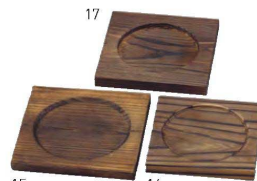

積重

鉄フライパンソーサー用ハンドル

20-077-04(21654) ウォールナット	見積	約φ3.5×L19cm
20-077-05(21653) ビーチ	見積	約φ3.5×L19cm

※ハンドルのみ

厚さ1.6mmの厚手の黒皮鋼板を使用。独自の「ハードテンパー加工」(焼付加工)を施し、使い始めの「油ならし」が不要で、焦げ付きにくく錆びにくい。
(オープンIHコンロ対応)

焼杉銅敷(足付)がお使いいただけます。

20-077-20(08434) 小	※Sに適合
20-077-19(08435) 中	※Mに適合
20-077-18(08436) 大	※Lに適合

敷板

焼杉箱型銅敷

20-077-06(08419) 大	1,200円	約20×20×H2cm / 内寸約18×18cm
20-077-07(08420) 小	940円	約18×18×H2cm / 内寸約16×16cm
20-077-08(08422) 特小	820円	約15×15×H2cm / 内寸約13×13cm
20-077-09(21548) ミニ	760円	約14×14×H2cm / 内寸約12×12cm

焼杉敷板

20-077-10(08432) 大	360円	約15×15×H1.2cm
20-077-11(08431) 中	250円	約13×13×H0.9cm
20-077-12(08430) 小	160円	約11×11×H0.9cm

焼杉銅敷

20-077-13(08305) 大	3,280円	約24×24×H2cm / 穴径約φ20.5cm
20-077-14(08306) 小	2,550円	約21×21×H2cm / 穴径約φ17cm

焼杉敷板

20-077-15(08307)	470円	約15×15×H1.3cm / 穴径約φ12cm
------------------	------	--------------------------

焼杉コンロ台(小)

20-077-16(08353)	790円	約13×13×H1.5cm / 穴径約φ10.5cm
------------------	------	----------------------------