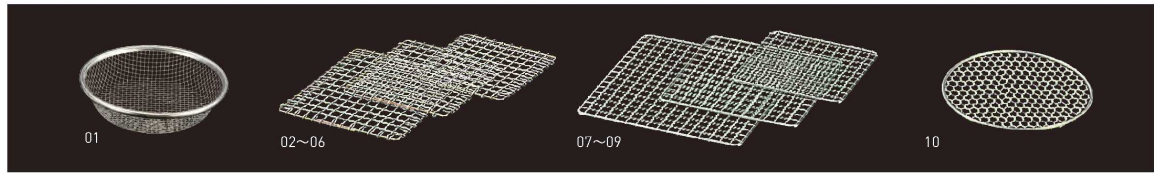

### 受網(B)

20-078-01(80019) 820円  
約φ14.5×H3.5cm  
※丈夫なスポイテラ接続仕上