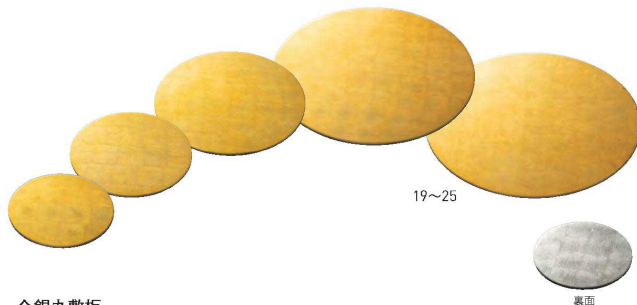

※材質:バレルP(メラミン樹脂加工) ※食洗機対応
※両面使用できます。(裏面黒色)

六角塗板(小)

20-092-13 (39053)
朱/黒 1,020円
約対辺8.7×対角10×t0.4cm

六角塗板(中)

20-092-14 (39052)
朱/黒 1,280円
約対辺13.9×対角16×t0.4cm

六角塗板(大)

20-092-15 (39051)
朱/黒 1,650円
約対辺16×対角18.2×t0.4cm

八寸卓盛用塗板

20-092-16 (39065)
朱/黒 1,890円
約対辺18.5×対角21.3×t0.4cm

御筆弁当用塗板

20-092-17 (39059)
朱/黒 2,100円
約対辺19.4×対角22.3×t0.4cm

尺一卓盛用塗板

20-092-18 (39066)
朱/黒 3,180円
約対辺26.5×対角31×t0.5cm

金銀丸敷板

20-092-19 (08270) 7寸用 5,280円 約φ19×t0.5cm	20-092-23 (08274) 尺1用 8,000円 約φ30×t0.5cm
20-092-20 (08271) 8寸用 6,100円 約φ21.2×t0.5cm	20-092-24 (08275) 尺2用 8,730円 約φ31.5×t0.5cm
20-092-21 (08272) 9寸用 6,360円 約φ24×t0.5cm	20-092-25 (08276) 尺3用 9,100円 約φ35×t0.5cm
20-092-22 (08273) 尺0用 6,900円 約φ27.5×t0.5cm	

※両面使用できます。(裏面銀色) ※材質:MDF

敷板

調理道具
せいろ

鍋
フクロ

うべん

竹製品

銀彩
金彩

弁当