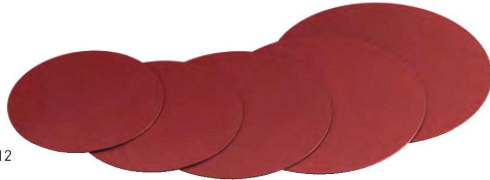

※両面使用できます。(裏面黒色)

01~07

樹脂製

紙の芯材をメラミン樹脂で覆いました。(食洗機対応)
細かな傷や指紋がつきにくく、塗りの美しさを保ちます。

08~12

樹脂製丸敷板

20-092-08 (22627) 8寸用 2,850円 約φ21.5×t0.3cm
20-092-09 (22628) 9寸用 3,200円 約φ23×t0.3cm
20-092-10 (22629) 尺0用 4,000円 約φ26.5×t0.3cm
20-092-11 (22630) 尺1用 4,730円 約φ29×t0.3cm
20-092-12 (22631) 尺2用 5,640円 約φ31.5×t0.3cm

※材質:バレルP(メラミン樹脂加工) ※食洗機対応
※両面使用できます。(裏面黒色)

六角塗板(小)

20-092-13 (39053)
朱/黒 1,020円
約対辺8.7×対角10×t0.4cm

六角塗板(中)

20-092-14 (39052)
朱/黒 1,280円
約対辺13.9×対角16×t0.4cm

六角塗板(大)

20-092-15 (39051)
朱/黒 1,650円
約対辺16×対角18.2×t0.4cm