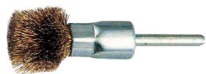

⑨ 高級たこ焼器 Y-03D(15穴)  
(GTK-55) 送料別送 ¥10,000

9-1001-0901 LPガス  
9-1001-0902 12・13A  
250×165×H105 φ38  
マッチ点火  
φ9.5ゴム管接続  
ガス消費量:LPガス0.071kg/h  
都市ガス1,200kcal/h

⑩ ワイヤーボタン  
タコ焼ブラシ(ドリル用)  
(GTK-29) 9-1001-1001 ¥2,600  
φ30×H80