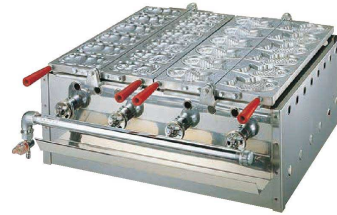

パンフレット番号	問合せ先	電話番号
20632-1004	株式会社クイックパック	0564-59-3525

たこ焼・饅頭焼

1004

※このページの都市ガスの商品を御注文の際は、ガス種を御指定ください。

1 蜜元式 焼饅頭機 3連 (GYK-60) **¥615,000**

1,000×570×H280

	LPガス	都市ガス
半自動大判焼φ78mm	9-1004-0101	9-1004-0102
鯛焼	9-1004-0103	9-1004-0104
パンダ焼	9-1004-0105	9-1004-0106
半自動大判焼φ74mm	9-1004-0107	9-1004-0108
栗饅頭	9-1004-0109	9-1004-0110
コアラちゃん焼	9-1004-0111	9-1004-0112
たこ焼30穴	9-1004-0113	9-1004-0114
ベビーパンダ焼	9-1004-0115	9-1004-0116
ガス消費量 (1時間当たり)	1.15kg	14,200kcal
ガス接続口	φ9.5	φ13

2 蜜元式 焼饅頭機 2連 (GYK-61) **¥436,000**

680×570×H280

	LPガス	都市ガス
半自動大判焼φ78mm	9-1004-0201	9-1004-0202
鯛焼	9-1004-0203	9-1004-0204
パンダ焼	9-1004-0205	9-1004-0206
半自動大判焼φ74mm	9-1004-0207	9-1004-0208
栗饅頭	9-1004-0209	9-1004-0210
コアラちゃん焼	9-1004-0211	9-1004-0212
たこ焼30穴	9-1004-0213	9-1004-0214
ベビーパンダ焼	9-1004-0215	9-1004-0216
ガス消費量 (1時間当たり)	0.76kg	9,360kcal
ガス接続口	φ9.5	φ13

焼饅頭機用板(組み合わせは、自由自在)

3 半自動大判焼 (GYK-09) **¥92,000**

90g仕上がり、7穴、φ78

厚サ25mm

4 鯛焼 (GYK-10) **¥86,000**

100g仕上がり、6穴

厚サ25mm

5 半自動大判焼 (GYK-13) **¥92,000**