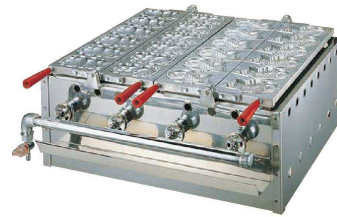

パンフレット番号	問合せ先	電話番号
20632-1004	株式会社クイックパック	0564-59-3525

たこ焼・饅頭焼

1004

※このページの都市ガスの商品を御注文の際は、ガス種を御指定ください。

1 蜜元式 焼饅頭機 3連 (GYK-60) 直送 ¥615,000

1,000×570×H280

	LPガス	都市ガス
半自動大判焼φ78mm	9-1004-0101	9-1004-0102
鯛焼	9-1004-0103	9-1004-0104
パンダ焼	9-1004-0105	9-1004-0106
半自動大判焼φ74mm	9-1004-0107	9-1004-0108
栗饅頭	9-1004-0109	9-1004-0110
コアラちゃん焼	9-1004-0111	9-1004-0112
たこ焼30穴	9-1004-0113	9-1004-0114
ベビーパンダ焼	9-1004-0115	9-1004-0116
ガス消費量 (1時間当たり)	1.15kg	14,200kcal
ガス接続口	φ9.5	φ13

2 蜜元式 焼饅頭機 2連 (GYK-61) 直送 ¥436,000

680×570×H280

	LPガス	都市ガス
半自動大判焼φ78mm	9-1004-0201	9-1004-0202
鯛焼	9-1004-0203	9-1004-0204
パンダ焼	9-1004-0205	9-1004-0206
半自動大判焼φ74mm	9-1004-0207	9-1004-0208
栗饅頭	9-1004-0209	9-1004-0210
コアラちゃん焼	9-1004-0211	9-1004-0212
たこ焼30穴	9-1004-0213	9-1004-0214
ベビーパンダ焼	9-1004-0215	9-1004-0216
ガス消費量 (1時間当たり)	0.76kg	9,360kcal
ガス接続口	φ9.5	φ13

焼饅頭機用板 (組み合わせは、自由自在)

3 半自動大判焼 (GYK-09) 直送 ¥92,000

90g仕上がり、7穴、φ78

厚サ25mm

4 鯛焼 (GYK-10) 直送 ¥86,000

100g仕上がり、6穴

厚サ25mm

5 半自動大判焼 (GYK-13) 直送 ¥92,000