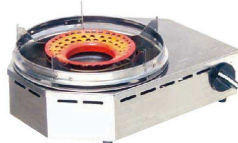

3 ピーコック 両面グリルプレート WFV-12
 (GYK-81) 目 9-1018-0301 ¥14,000
 530×290×H95
 電源:単相100V
 消費電力:1,200W
 プレートサイズ:平面358×223×H23
 波形360×225×H15
 コード長さ:1.8m
 質量:3.9kg
 ●平面/波形の両面使えるプレートで、用途に合わせて使い分けできます。
 ●傾斜のある波形プレートで、余分な脂が流れ落ち、ヘルシーに焼肉を楽しむことができます。
 ●マルチに使える平面プレートで様々な料理を楽しむことができます。
 ●焦げ付きにくく耐久性に優れたマープルコーティング加工の採用で、お手入れが簡単です。

4 高級焼肉器 じゅん Y-77C型
 (GYK-47) 目 ¥14,800
 9-1018-0401 LPガス
 9-1018-0402 12・13A
 335×262×H110
 イモノアミサイズ:260×160
 ガス消費量:LPG 1.47kw
 (0.105kg/h)
 都市ガス 1.86kw
 (1600kcal/h)
 ガス接続口:φ9.5

5 焼肉ロースター Y-18T型 王者
 (GLC-47) 目 ¥17,800
 9-1018-0501 LPガス
 9-1018-0502 13A
 380×286×H110
 イモノアミサイズ:376×216
 ガス消費量:LPガス 0.16kg/h
 都市ガス(13A) 2,000kcal/h
 ガス接続口:φ9.5

6 ロースター栓抜 (GLC-11)
 9-1018-0601 ¥500
 135
 ●ロースター用イモノ網を交換する時の引き上げ用に。

8 しちりんガスロースター NK-5S
 (DST-09) 目 ¥76,000
 9-1018-0801 LPガス
 9-1018-0802 13A
 φ301×H172
 ガス消費量:LPガス/2.38kW
 13A/2.39kW
 ガス接続口:φ9.5
 点火方式:圧電式
 付属品:使い捨てアミ1枚、アミグリッパー1個
 ●炭おこしの手間いらずで手軽にご使用できます。
 ●本体が熱くなりにくい特殊二重構造。
 ●立ち消え防止センサー付。

コックを開いて片手で「ぱっちゃん」
 作業効率大幅アップ!!

お一人焼肉にも最適!!

9 焼き物コンロ 焼き道楽 KSR-NK (圧電点火式)
 (DKV-83) 目 ¥48,000
 9-1018-0901 LPガス
 9-1018-0902 13A
 350×260×H147 アミ面:φ230
 ガス消費量:LPG 2.9kw(0.21kg/h)
 都市ガス(13A) 2.9kw
 (2,500kcal/h)
 ガス接続口:LPG φ9.5ゴム管
 13A φ9.5ゴム管
 付属品:アミ・コトク・アミグリッパー・放熱カバー
 ●バーナー&カバーはファンタッチ分離。掃除が簡単で水洗いできます。
 ●タレ油等を瞬時に飛ばし、遠赤外線ですと焼き上げます。
 ●立消安全装置付。
 ※都市ガス13A・LPガスのみ使用可能になります。他の特殊ガスについてはご使用できませんのでご了承ください。