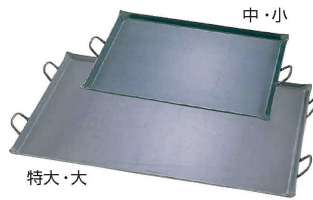

パンフレット番号	問合せ先	電話番号
20632-1020	株式会社クイックパック	0564-59-3525

TKG

① TKG アルミノスティック
グリルプレート (AGL-95)

	高さ	kg	
9-1020-0101 S	450×320×30	1.90	¥12,600
9-1020-0102 M	500×380×30	2.42	¥15,700
9-1020-0103 L	600×400×30	2.99	¥19,000

材質:アルミニウム(フッ素樹脂塗膜)
板厚:4mm

② 鉄 極厚プレス式
バーベキュー鉄板 (GTT-31)

	板厚	質量(kg)	
9-1020-0201 特大	900×600×21	6.0	26.0 ¥74,000
9-1020-0202 大	800×600×21	6.0	23.0 ¥72,000
9-1020-0203 中	600×450×20	4.5	11.0 ¥40,000
9-1020-0204 小	450×360×18	3.2	4.5 ¥23,000

③ バーベキュー鉄板
(GTT-30)

9-1020-0301 CP-68	¥8,500
680×440×H50	約5.2kg
9-1020-0302 CP-58	¥7,300
580×440×H50	約4.4kg
9-1020-0303 CP-44	¥6,000
440×440×H50	約3.4kg

材質:スチール・焼付塗装仕上
板厚:2mm

④ 岩塩プレート (PGV-05)

9-1020-0401 1212	120×120×H12	¥600
9-1020-0402 1509	150×90×H12	¥600
9-1020-0403 1307	130×70×H12	¥400