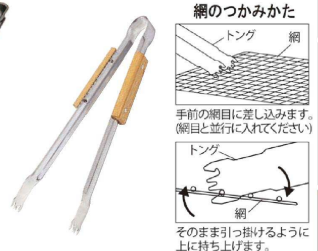

③ バーベキュー鉄板
(GTT-30)

9-1020-0301 CP-68	¥8,500
680×440×H50	約5.2kg
9-1020-0302 CP-58	¥7,300
580×440×H50	約4.4kg
9-1020-0303 CP-44	¥6,000
440×440×H50	約3.4kg

材質:スチール・焼付塗装仕上
板厚:2mm

④ 岩塩プレート (PGV-05)

9-1020-0401 1212	120×120×H12	¥600
9-1020-0402 1509	150×90×H12	¥600
9-1020-0403 1307	130×70×H12	¥400

●岩塩の遠赤外線効果で食材を美味しくします。

⑭ バーベキューコンロ
CBD-650TN (鉄板無)

〔GKV-77〕 9-1020-1401 ¥7,700
790×440×H650 質量:2.5kg
付属品:焼き網(310×295)×2枚
材質:スチール(焼付塗装仕上)
■ CBD-650TN専用鉄板
9-1020-1402 ¥2,000
360×330×H20

⑮ バーベキューコンロ
CBD-450TN (鉄板無)

〔GKV-78〕 9-1020-1501 ¥6,500
575×335×H470 質量:1.7kg
付属品:焼き網(415×295)×1枚
材質:スチール(焼付塗装仕上)
■ CBD-450TN専用鉄板
9-1020-1502 ¥2,300
470×330×H30

⑧ ステンレス アミモ
つかめるトング BB-15
(BTW-J1) 9-1020-0801 ¥1,400

60×33×375
質量:約200g
材質:本体/ステンレス
ハンドル部/天然木(ブナ)
●網を簡単に持ち上げる事ができます。