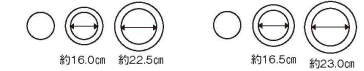

## ⑤ 極厚かまど(鍋受リング付・煙突取付式) 納約2週間 38型 OS-0659 〈GKM-06〉目

サイズ	高さ (A)	kg	価格
9-1025-0501	480×560×430	約330	8.2 ¥17,000

材質:スチール(焼付塗装)

## ⑥ 極厚かまど用 鍋受けセット 〈GKM-08〉目

型	鍋受けセット (個数)	高さ	価格
9-1025-0601	36型用 (3個セット)	φ336×13	¥4,200
9-1025-0602	38型用 (3個セット)	φ350×11	¥4,500
9-1025-0603	42型用 (4個セット)	φ390×11	¥10,000
9-1025-0604	50型用 (6個セット)	φ510×11	¥16,200

■セット内容

36型用	36型用鍋受けセット(3個セット)×1
38型用	38型用鍋受けセット(3個セット)×1
42型用	38型鍋受けリング×1 38型鍋受けセット(3個セット)×1
50型用	38型鍋受けリング×1 42型鍋受けリング×1 50型鍋受けリング×1 38型鍋受けセット(3個セット)×1

③～⑤各サイズでご使用できます。

36型用鍋受けセット(3個セット) 38型用鍋受けセット(3個セット)