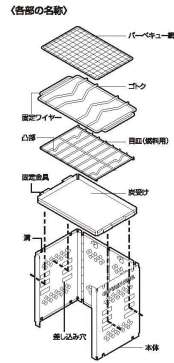

## ① カマド スマートグリル B5型 (三段調節) UG-0042

〈GKM-10〉目 9-1025-0101 ¥9,000  
 255×180×H255  
 収納サイズ:275×185×45(グリルのみ)  
 350×230×45(バッグ収納時)  
 材質:本体・炭受け/ステンレス鋼  
 五徳・網・目皿/鉄(クロームメッキ)  
 収納バッグ/ポリエステル  
 付属品:五徳(250×175)  
 パーベキュー網(240×160)  
 目皿(230×150)  
 収納バッグ(340×240)  
 ●燃料や用途に合わせて炭受けの高さが3段階に調節可能です。  
 ●コンパクトなB5サイズに収納でき、持ち運びに便利です。  
 ●ドライバー不要で組み立て簡単です。