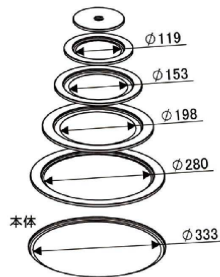

## ⑤ 極厚かまど(鍋受リング付・煙突取付式) 納約2週間 38型 OS-0659 〈GKM-06〉目

サイズ	高さ (A)	kg	価格
9-1025-0501	480×560×430	約330	8.2 ¥17,000

材質:スチール(焼付塗装)

## ⑥ 極厚かまど用 鍋受けセット 〈GKM-08〉目

型	鍋受けセット (個数)	高さ	価格
9-1025-0601	36型用 (3個セット)	φ336×13	¥4,200
9-1025-0602	38型用 (3個セット)	φ350×11	¥4,500
9-1025-0603	42型用 (4個セット)	φ390×11	¥10,000
9-1025-0604	50型用 (6個セット)	φ510×11	¥16,200

■セット内容

36型用	36型用鍋受けセット(3個セット)×1
38型用	38型用鍋受けセット(3個セット)×1
42型用	38型鍋受けリング×1 38型鍋受けセット(3個セット)×1
50型用	38型鍋受けリング×1 42型鍋受けリング×1 50型鍋受けリング×1 38型鍋受けセット(3個セット)×1

③～⑤各サイズでご使用できます。

36型用鍋受けセット(3個セット) 38型用鍋受けセット(3個セット)

38型鍋受けリング 42型鍋受けリング 50型鍋受けリング