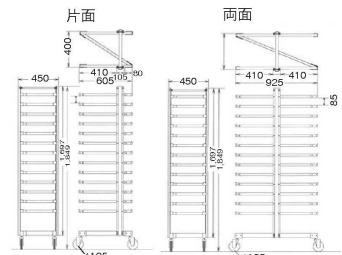

パンフレット番号	問合せ先	電話番号
20632-1034	株式会社クイックパック	0564-59-3525

関連商品 オープンミット→P.714~716

天板・シリコンマット

1034

3方向からの天板の出し入れが可能。

① **アルミ製 Z型ネ스팅 トンボラック** 片面 (13枚差) <WTV-66> 目 9-1034-0101 ¥155,000

605×450×H1,849
車輪:φ125×4 自在 2輪ストッパー付(対角)
ナイロン・ウレタン樹脂製
材質:フレーム・アルミニウム/アルマイト加工
棚板有効間隔:85×13段 積載荷重:70kg
登録実用新案

※写真の天板 **アルミプレス天板6枚取深型×4**、P.1036③(参照)は別売となります。

② **アルミ製 Z型ネ스팅 トンボラック** 両面 (26枚差) <WTV-65> 目 9-1034-0201 ¥185,000

925×450×H1,849
車輪:φ125×4 自在 2輪ストッパー付(対角)
ナイロン・ウレタン樹脂製
材質:フレーム・アルミニウム/アルマイト加工
棚板有効間隔:85×13段(両面) 積載荷重:70kg
登録実用新案

※写真の天板 **アルミプレス天板6枚取深型×4**、P.1036③(参照)は別売となります。

- ●フレームがZ状になっているので、使用しない時に重ねて収納する事ができ、狭いスペースを有効に利用することができます。
- ●アルミ製なので、らくらく移動ができます。

厨房内のスペースを最大限に活用

- ●天板収納トンボラックは両面26枚、片面13枚の天板が収納できます。(6、8枚取兼用)
- ●フレーム間隔は各85mmで、天板の出し入れがスピーディーに行なえます。
- ●オープンから出したばかりの食材の冷却用として御利用ください。
- ●φ100mmの大型キャスターで移動が楽です。

③ **鉄 天板・食パン収納** 両面 トンボラック 26枚差 **大型**

<WTV-54> 9-1034-0301 ¥190,000

940×550×H1,627
フレーム:880×320
フレーム間隔:85mm
車輪φ100×4自在(2輪ストッパー付)
耐荷重:160kg

- ●フレームは、一段おきに取り外しができますので、背の高い食パン型も楽に収納できます。

④ **18-8 天板収納** 両面 トンボラック <WTV-22> **大型**

9-1034-0401 両面(26枚差) ¥450,000

880×550×H1,585

9-1034-0402 片面(13枚差) ¥300,000

600×550×H1,585

⑤ **鉄 天板収納** 片面 トンボラック <WTV-23> **大型**

9-1034-0501 両面(26枚差) ¥170,000

880×550×H1,585

9-1034-0502 片面(13枚差) ¥150,000

600×550×H1,585

フレーム:410×400 フレーム間隔:85mm
車輪φ100×4自在(2輪ストッパー付)
耐荷重:160kg

※シルバーコーティング仕上

楽々天板移動が可能!

⑥ **18-8 天板ドリー** <WTV-55>

9-1034-0601 6枚取用 ¥100,000

外寸 580×435×H130

内寸 575×425×H37

9-1034-0602 8枚取用 ¥81,000

外寸 475×380×H130

内寸 470×375×H37

キャスター:φ75×4自在(2輪ストッパー付)
耐荷重:200kg

- ●重い天板の、移動・収納の際の労力を軽減します。
- ●本体は18-8ステンレススチールを使用していますので、耐熱・耐久性に優れています。
- ●キャスターは大型φ75mmで、耐衝撃・耐久性に優れています。

⑦ **食パン天板用 油フキ** <WAB-01>

9-1034-0701 大 全長:435 ¥2,100