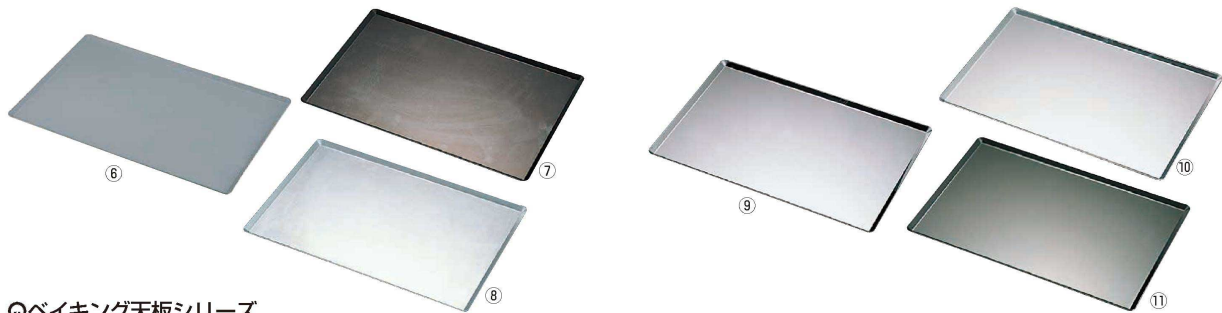

パンフレット番号	問合せ先	電話番号
20632-1036	株式会社クイックパック	0564-59-3525

天板・シリコンマット

1036

Ωオリジナル プレス天板(①~⑤) 外寸が全て同じなので深さに関係なくスタッキングできます。

商品名(材質)	6枚取 極浅 548×398×H15 内 495×345	6枚取 浅型 548×398×H30 内 495×345	6枚取 深型 548×398×H40 内 495×345	8枚取 極浅 430×340×H15 内 378×288	8枚取 浅型 430×340×H30 内 378×288	8枚取 深型 430×340×H40 内 378×288	板厚 (mm)
①Ωスミフロン プレス天板 (WTV-56)	9-1036-0101 ¥11,000	9-1036-0102 ¥11,000	9-1036-0103 ¥11,000	9-1036-0104 ¥8,500	9-1036-0105 ¥8,500	9-1036-0106 ¥8,500	1.0
②Ωストロングコート プレス天板 (WTV-51)	9-1036-0201 ¥ 8,700	9-1036-0202 ¥ 8,700	9-1036-0203 ¥ 8,700	9-1036-0204 ¥7,700	9-1036-0205 ¥7,700	9-1036-0206 ¥7,700	0.8
③Ωアルミ プレス天板 (WTV-58)	9-1036-0301 ¥ 6,300	9-1036-0302 ¥ 6,300	9-1036-0303 ¥ 6,300	9-1036-0304 ¥5,600	9-1036-0305 ¥5,600	9-1036-0306 ¥5,600	1.0
④Ωアルスター プレス天板 (WTV-52)	9-1036-0401 ¥ 3,900	9-1036-0402 ¥ 3,900	9-1036-0403 ¥ 3,900	9-1036-0404 ¥ 3,000	9-1036-0405 ¥3,000	9-1036-0406 ¥3,000	0.8
⑤Ωクリアー塗装 鉄 プレス天板 (WTV-59)	9-1036-0501 ¥ 4,900	9-1036-0502 ¥ 4,900	9-1036-0503 ¥ 4,900	9-1036-0504 ¥4,300	9-1036-0505 ¥4,300	9-1036-0506 ¥4,300	1.2

Ωベーキング天板シリーズ

商品名(材質)	大(フレンチサイズ) 600×400×H12 内 572×372	小 400×300×H12 内 372×272	板厚 (mm)
⑥Ωスミフロン (WTV-46)		9-1036-0602 ¥8,000	2.0
⑦Ωストロングコート (WTV-47)	9-1036-0701 ¥10,000	9-1036-0702 ¥7,500	1.0
⑧Ωアルスター (WTV-48)	9-1036-0801 ¥ 3,800	9-1036-0802 ¥2,750	1.0

商品名(材質)	大(フレンチサイズ) 600×400×H12 内 572×372	小 400×300×H12 内 372×272	板厚 (mm)
⑨Ω21-0 ステンレス (WTV-60)	9-1036-0901 ¥ 6,600	9-1036-0902 ¥5,100	1.0
⑩Ωアルミ (WTV-49)	9-1036-1001 ¥10,400	9-1036-1002 ¥7,200	2.0
⑪Ω鉄(クリアー塗装) (WTV-50)	9-1036-1101 ¥ 5,100	9-1036-1102 ¥3,900	1.6