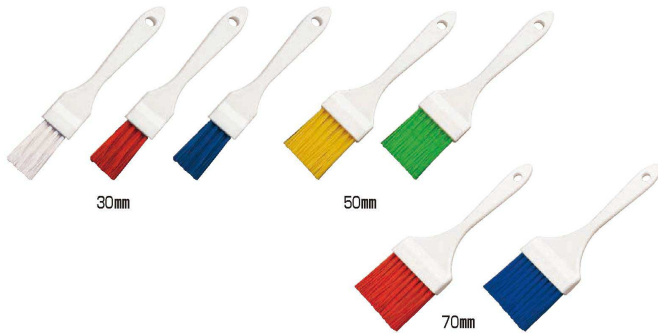

③ バーキュートプラス カラーベストリーブラシ (WHK-24) 目

	白	赤	青	黄	緑	全長	毛の長さ	
30mm	9-1070-0301	9-1070-0302	9-1070-0303	9-1070-0304	9-1070-0305	215	50	¥3,300
50mm	9-1070-0306	9-1070-0307	9-1070-0308	9-1070-0309	9-1070-0310			¥3,600
70mm	9-1070-0311	9-1070-0312	9-1070-0313	9-1070-0314	9-1070-0315			¥3,600

材質:柄部/ポリプロピレン ブラシ/PBT(ポリブチレンテレフタレート)
耐熱温度:120℃

④ マトファ ブラシ (WBL-13)

	cm	全長	
9-1070-0401	116036	4.5×260	¥2,400
9-1070-0402	116037	5×260	¥2,750

毛の長さ:45

⑤ 木柄 厚口ケーキ平ハケ (豚毛) (WHK-09)

	mm	
9-1070-0501	40	¥460
9-1070-0502	50	¥650
9-1070-0503	60	¥760

全長:225 毛の長さ:50