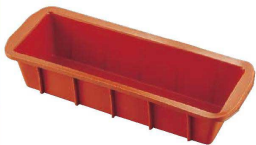

**9 ピザパン SFT228**  
 <WML-41> 9-1099-0901 ¥4,500  
 内φ280×H20

**10 クグロフ SFT250**  
 <WML-42> 9-1099-1001 ¥4,700  
 内φ220×H110

**11 テディベアー SFT204**  
 <WML-37> 9-1099-1101 ¥4,200  
 内290×200×H60

**12 ピノ SFT203**  
 <WML-36>  
 9-1099-1201 ¥4,200  
 内280×200×H40

**13 プラムケーキ <WML-45>**  
 9-1099-1301 SFT326 内240×105×H65 ¥4,200  
 9-1099-1302 SFT330 内260×100×H70 ¥4,200

**15 トライミー SFT514**  
 <WML-46> 9-1099-1501 ¥2,700  
 内φ140×H50

- 60℃から230℃まで対応できます。オープン、電子レンジ、冷凍庫に至るまで安全に使用できます。
  - 食器洗浄機対応で、洗浄も簡単です。
  - セーフティリングと呼ばれる特殊なリングが型くずれを防ぎます。
- 耐熱温度:230℃ 耐冷温度:-60℃