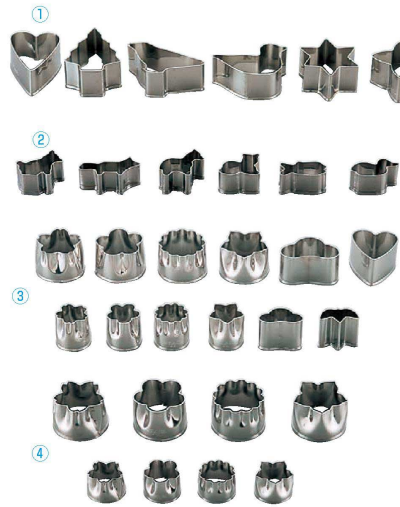

パンフレット番号	問合せ先	電話番号
20632-1118	株式会社クイックパック	0564-59-3525

パテ抜・クッキー抜型

1118

- ① 18-8 クッキー抜型 (6ヶ入)**  
 〈WKT-10〉 9-1118-0101 ¥930  
 ハート、ツリー、小鳥、水鳥、6ツ星、4ツ星
- ② 18-0 ミニクッキー抜型 (6ヶ入)**  
 〈WKT-11〉 9-1118-0201 ¥780  
 イヌ、キツネ、ロバ、ネコ、サカナ、アヒル
- ③ 18-8 ビスケット抜型 (6ヶ入) (WBS-03)**  
 9-1118-0301 大 ¥780  
 桜、梅、菊、桔梗、松、ハート  
 9-1118-0302 小 ¥700  
 桜、梅、菊、桔梗、松、竹
- ④ 18-8 ビスケット抜型 (4ヶ入) (WBS-02)**  
 9-1118-0401 大 ¥530  
 桜、梅、菊、桔梗  
 9-1118-0402 小 ¥470  
 桜、梅、菊、桔梗

- ⑤ 18-8 抜型 (丸) (WNK-62) 目**  
 9-1118-0501 PP-573 内φ 40×H45 ¥1,150  
 9-1118-0502 PP-574 内φ 50×H45 ¥1,200  
 9-1118-0503 PP-575 内φ 60×H45 ¥1,350  
 9-1118-0504 PP-576 内φ 70×H45 ¥1,400  
 9-1118-0505 PP-577 内φ 80×H45 ¥1,450  
 9-1118-0506 PP-579 内φ100×H45 ¥1,600
  - ⑥ 18-8 抜型 (花) (WNK-63) 目**  
 9-1118-0601 PP-581 内φ 40×H45 ¥1,300  
 9-1118-0602 PP-582 内φ 50×H45 ¥1,350  
 9-1118-0603 PP-583 内φ 60×H45 ¥1,400  
 9-1118-0604 PP-584 内φ 70×H45 ¥1,500  
 9-1118-0605 PP-585 内φ 80×H45 ¥1,600  
 9-1118-0606 PP-587 内φ100×H45 ¥1,800
  - ⑦ 18-8 抜型 (ハート) (WNK-64) 目**  
 9-1118-0701 PP-589 内 40× 40×H45 ¥1,300  
 9-1118-0702 PP-590 内 60× 60×H45 ¥1,400  
 9-1118-0703 PP-591 内 80× 80×H45 ¥1,600  
 9-1118-0704 PP-592 内100×100×H45 ¥1,800
  - ⑧ 18-8 抜型 (星) (WNK-65) 目**  
 9-1118-0801 PP-593 内 40× 40×H45 ¥1,300  
 9-1118-0802 PP-594 内 60× 60×H45 ¥1,400  
 9-1118-0803 PP-595 内 80× 80×H45 ¥1,600  
 9-1118-0804 PP-596 内100×100×H45 ¥1,800
- ※つなぎ目のない一体成型の丈夫な抜き型です。手にソフトな大きめのカール処理。