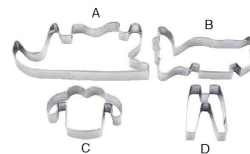

- ⑳ **18-8クッキー抜型 トナカイ&スレイ No.1952**
  〈WNK-84〉目 9-1120-2001 ¥1,800
  A:158×65 C:82×56 高さ21
  B:116×62 D:45×60