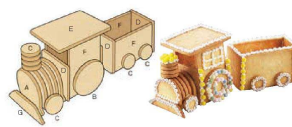

- ⑲ **18-8クッキー抜型 月 No.1940**
〈WNK-80〉目
9-1120-1901 ¥380
23×76×H21

- ⑳ **18-8クッキー抜型 トナカイ&スレイ No.1952**
〈WNK-84〉目 9-1120-2001 ¥1,800
A:158×65 C:82×56 高さ21
B:116×62 D:45×60

- ㉑ **18-8クッキー抜型 ハウストライアングル No.1955**
〈WNK-83〉目 9-1120-2101 ¥1,800
A:132×76 D:115×134 高さ21
B:136×101 E:19×45
C:94×119 F:16×43

- ㉒ **18-8クッキー抜型 クッキーハウス No.1743**
〈WNK-85〉目 9-1120-2201 ¥1,600
A:53×92 E:71×87 A~F 高さ31
B:61×96 F:96×61 G 高さ24
C:20×30 G:41×59
D:20×27

- ㉓ **18-8クッキー抜型 汽車ポッポ No.2000**
〈WNK-81〉目 9-1120-2301 ¥1,800
A:59×60 E:94×70 高さ26
B:φ55 F:95×60
C:φ25 G:89×18
D:60×60