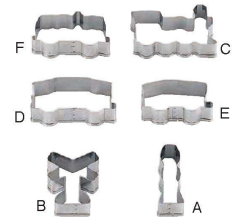

- ㉔ **18-8クッキー抜型 連結汽車ポッポ No.2001**
  〈WNK-82〉目 9-1120-2401 ¥1,800
  A:24×65 D:79×42 高さ21
  B:47×57 E:65×37
  C:78×49 F:74×42