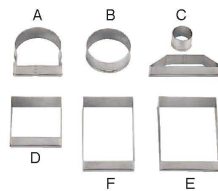

- ⑯ **18-8クッキー抜型 おばけ No.1968**
〈WNK-77〉目
9-1120-1601 ¥500
58×70×H21

- ⑰ **18-8クッキー抜型 おほか No.1965**
〈WNK-74〉目
9-1120-1701 ¥450
53×58×H21

- ⑱ **STバラエティークッキー抜型 ローソク No.1295**
〈WNK-79〉目
9-1120-1801 ¥250
29×70×H24

- ⑲ **18-8クッキー抜型 月 No.1940**
〈WNK-80〉目
9-1120-1901 ¥380
23×76×H21

- ⑳ **18-8クッキー抜型 トナカイ&スレイ No.1952**
〈WNK-84〉目 9-1120-2001 ¥1,800
A:158×65 C:82×56 高さ21
B:116×62 D:45×60

- ㉑ **18-8クッキー抜型 ハウストライアングル No.1955**
〈WNK-83〉目 9-1120-2101 ¥1,800
A:132×76 D:115×134 高さ21
B:136×101 E:19×45
C:94×119 F:16×43

- ㉒ **18-8クッキー抜型 クッキーハウス No.1743**
〈WNK-85〉目 9-1120-2201 ¥1,600
A:53×92 E:71×87 A~F 高さ31
B:61×96 F:96×61 G 高さ24
C:20×30 G:41×59
D:20×27

- ㉓ **18-8クッキー抜型 汽車ポッポ No.2000**
〈WNK-81〉目 9-1120-2301 ¥1,800
A:59×60 E:94×70 高さ26
B:φ55 F:95×60
C:φ25 G:89×18
D:60×60