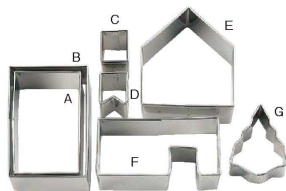

- ㉒ **18-8クッキー抜型 クッキーハウス No.1743**
  〈WNK-85〉目 9-1120-2201 ¥1,600
  A:53×92 E:71×87 A~F 高さ31
  B:61×96 F:96×61 G 高さ24
  C:20×30 G:41×59
  D:20×27