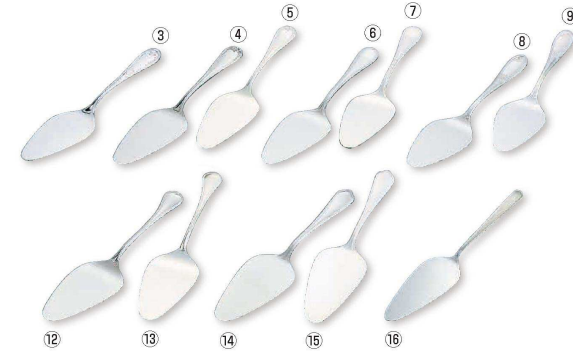

パンフレット番号	問合せ先	電話番号
20632-1126	株式会社クイックパック	0564-59-3525

迷ったらコレ

柄との間に隙間が無く、汚れが溜まらず衛生的です。

① TKG キッチンツール
ケーキサーバー KT85694TA 洗
〈BKT-08〉 9-1126-0101 ¥2,700
幅56 全長274

② TKG キッチンツール
ケーキサーバー幅広 KT85695TA 洗
〈BKT-09〉 9-1126-0201 ¥3,200
幅76 全長292
①②ハンドル：ポリプロピレン
金属部：ステンレス

③ 洋白フェアリー
ケーキサーバー 全長:261 幅:59
〈OHE-01〉 9-1126-0301 ¥7,200

④ 18-12 センティア
ケーキサーバー 全長:262 幅:59
〈OSV-01〉 9-1126-0401 ¥2,600

⑤ ケーキサーバー(銀メッキ付)
〈OSV-02〉 9-1126-0501 ¥3,700
全長:262 幅:59

⑥ 18-12 リゾン
ケーキサーバー 全長:262 幅:59
〈OLZ-01〉 9-1126-0601 ¥2,600