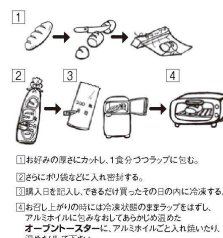

4 耐油紙袋 カスクートフィッセル
ヨーロピアン柄 No.62
(100枚入) (WPV-45) **入庫**

	A	B	C	D	
9-1156-0401	80	393	375	45	¥3,100

材質:紙製(晒)、窓部はOP
●耐油紙を使用しているため、明太フランス・ガーリックフランスなどに最適です。