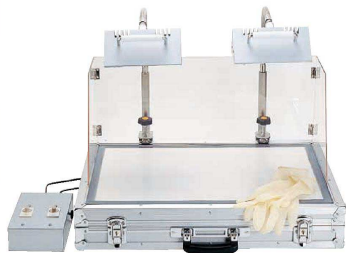

パンフレット番号	問合せ先	電話番号
20632-1159	株式会社クイックパック	0564-59-3525

1159

和菓子用品・アメ細工類

- 料理道具
- 調理小物
- 調理機械
- 厨房機器
- 設備
- サレビス
- 用品
- 喫茶用品
- 鉄板焼用品
- 軽食・製菓用品
- 製菓用品
- フココン
- 洗濯用
- 清掃用品
- 長靴・白衣
- 衛生
- 消耗品
- ハンケット
- フラット
- ウェア
- テーブル
- ウェア
- 卓上備品
- 用品
- 料理演出
- グラス・食器
- ホテル・旅館用品
- テーブル
- 椅子
- サイン
- 店舗備品

① **アメランプ 2灯式セット 312500(ケース付)**

〈WAM-15〉 9-1159-0101 ¥296,000

625×425×H650(作業台585×385)
電源:単相100V 500W×2

質量:9.5kg
※商品に写真の手袋は付いていません。

セット内容

- ●トランク(625×425×H110)
- ●ランプ500W×2
- ●コントロールボックス
- ●風防
- ●シリコンマット