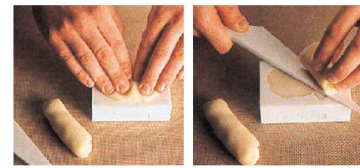

〈使用方法〉

①シリコンモールドを輪ゴム等で固定し材料を流し込みます。

②5・6分冷ました後、残った材料を鍋に戻します。

③シリコンモールドを外し、スプレーやハケで色を付けて出来上がりです。

ゴム製モールド

- ⑩ ローズ 0657
〈WML-17〉 φ45
9-1160-1001 ¥17,200
- ⑪ ローズ 0656
〈WML-18〉 φ40
9-1160-1101 ¥9,700
- ⑫ ローズ 0655
〈WML-19〉 φ40
9-1160-1201 ¥12,300

〈使用方法〉

①シリコンモールドにアーモンドペーストを隙間をあかないように少し余分に詰め込みます。

②シリコンモールドからはみ出したアーモンドペーストをマジパンナイフで切り取ります。

③シリコンモールドの裏側を両親指で押すと簡単に取り出せます。

④最後にスプレーやハケなどで色や目などを入れて出来上がりです。

- ⑬ ㊦ マトファ マジパンニッパー 81170 7PCS
(真鍮クロームメッキ)
〈WMLZ-04〉 9-1160-1301 ¥27,740
全長:55