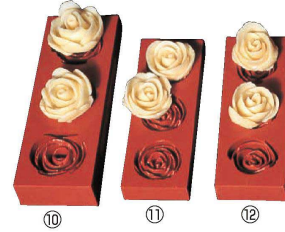

〈使用方法〉

①シリコンモールドを輪ゴム等で固定し材料を流し込みます。

②5・6分冷ました後、残った材料を鍋に戻します。

③シリコンモールドを外し、スプレーやハケで色を付けて出来上がりです。

ゴム製モールド

- ⑩ ローズ 0657
〈WML-17〉 φ45
9-1160-1001 ¥17,200
- ⑪ ローズ 0656
〈WML-18〉 φ40
9-1160-1101 ¥9,700
- ⑫ ローズ 0655
〈WML-19〉 φ40
9-1160-1201 ¥12,300

〈使用方法〉

①シリコンモールドにアーモンドペーストを隙間をあかないように少し余分に詰め込みます。

②シリコンモールドからはみ出したアーモンドペーストをマジパンナイフで切り取ります。

③シリコンモールドの裏側を両親指で押すと簡単に取り出せます。

④最後にスプレーやハケなどで色や目などを入れて出来上がりです。

- ⑬ ㊦ マトファ マジパンニッパー 81170 7PCS
(真鍮クロームメッキ)
〈WMLZ-04〉 9-1160-1301 ¥27,740
全長:55