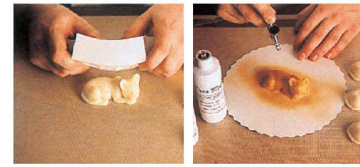

〈使用方法〉

①シリコンモールドを輪ゴム等で固定し材料を流し込みます。

②5・6分冷ました後、残った材料を鍋に戻します。

③シリコンモールドを外し、スプレーやハケで色を付けて出来上がりです。

ゴム製モールド

- ⑩ ローズ 0657
〈WML-17〉 φ45
9-1160-1001 ¥17,200
- ⑪ ローズ 0656
〈WML-18〉 φ40
9-1160-1101 ¥9,700
- ⑫ ローズ 0655
〈WML-19〉 φ40
9-1160-1201 ¥12,300

〈使用方法〉

①シリコンモールドにアーモンドペーストを隙間をあかないように少し余分に詰め込みます。

②シリコンモールドからはみ出したアーモンドペーストをマジパンナイフで切り取ります。

③シリコンモールドの裏側を両親指で押すと簡単に取り出せます。

④最後にスプレーやハケなどで色や目などを入れて出来上がりです。

- ⑬ ㊦ マトファ マジパンニッパー 81170 7PCS
(真鍮クロームメッキ)
〈WMLZ-04〉 9-1160-1301 ¥27,740
全長:55