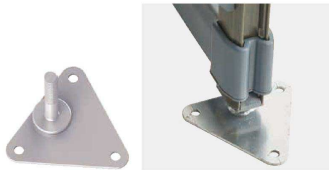

⑦ トラスト シェルビング用 ダネジズスタンド (DTL-20)

奥行	360用	460用	540用	610用
9-1174-0701	XY1400	XY1800	XY2100	XY2400
¥16,000	¥16,800	¥17,200	¥17,600	

●シェルビングの最下段にセットする事で棚のしなりを抑え、最下段の耐荷重を上げる事ができます。
間口610~1,220mmに使用:+180kg
間口1,380~1,980mmに使用:+135kg

⑧ トラスト シェルビング用 L字コーナー連結左右コネクタ (2個組)

●連結コネクタを使用し2台目のユニットを90度の角度でつなげることができます。

⑨ トラスト シェルビング用 マルチサイズプレート (DTL-22)

●材質:ABS ●保管品の見分けや整理整頓に役立ちます。

⑩ トラスト シェルビング用 ウォールファスナー XX0004

●安全のために、シェルビングを壁に固定するために使います。

⑪ トラスト シェルビング用 耐震フット XX0005

●ポストを床にボルトで留め、安定させます。

⑫ トラスト シェルビング用 自在キャスター ストッパー無 (2個入)

●狭いコーナーの多い所で便利です。

⑬ トラスト シェルビング用 自在キャスター ストッパー付 (2個入)

●ストッパー付なので止めた場所で動かず安定します。

トラスト シェルビング プレートキット

奥行	間口	610	760	910	1,070	1,220	1,380	1,530	1,830	1,980
⑭ 360mm (DTL-27)	9-1174-1401	9-1174-1402	9-1174-1403	9-1174-1404	9-1174-1405	9-1174-1406	9-1174-1407	9-1174-1408	9-1174-1409	
	¥18,400	¥19,600	¥22,400	¥25,800	¥28,400	¥31,600	¥34,000	¥39,800	¥42,800	
⑮ 460mm (DTL-28)	9-1174-1501	9-1174-1502	9-1174-1503	9-1174-1504	9-1174-1505	9-1174-1506	9-1174-1507	9-1174-1508	9-1174-1509	
	¥18,600	¥19,600	¥22,800	¥27,200	¥28,800	¥33,200	¥36,200	¥42,200	¥45,000	
⑯ 540mm (DTL-29)	9-1174-1601	9-1174-1602	9-1174-1603	9-1174-1604	9-1174-1605	9-1174-1606	9-1174-1607	9-1174-1608	9-1174-1609	
	¥21,000	¥22,200	¥26,000	¥30,800	¥32,800	¥37,800	¥41,000	¥48,000	¥51,400	
⑰ 610mm (DTL-30)	9-1174-1701	9-1174-1702	9-1174-1703	9-1174-1704	9-1174-1705	9-1174-1706	9-1174-1707	9-1174-1708	9-1174-1709	
	¥21,600	¥23,400	¥26,800	¥31,200	¥34,200	¥38,400	¥41,400	¥48,800	¥52,600	