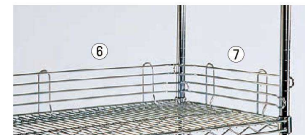

範囲を広げることができます。

※柱に付属のアジャスター(高さ調整)を取り付けた後のキャスターへの変更は出来ません。

⑤ ディバイダー(間仕切り) AD824C (S2400シリーズ用)

(HWI-03) 9-1192-0501 ¥2,900

奥行610×高さ220

- 各段の棚、あるいは特定の棚だけを間仕切りしたい時に使用します。物品の区分け、整理保管にとっても便利です。

⑥ バックレッジ(間口用) (HWI-04)

9-1192-0601 AL430C 760×H110 ¥1,600

9-1192-0602 AL448C 1,220×H110 ¥2,300

9-1192-0603 AL460C 1,520×H110 ¥2,700

9-1192-0604 AL472C 1,820×H110 ¥3,300

●物品が落ちたりしないように、後面または前面に差し込みます。

⑦ サイドレッジ(奥行用) (HWI-05)

9-1192-0701 AL418C (S1800シリーズ用) ¥1,100

奥行460×高さ110

9-1192-0702 AL424C (S2400シリーズ用) ¥1,300

奥行610×高さ110

●物品が落ちたり、隣り合わせの物と混合しないように、左右サイドに差し込みます。