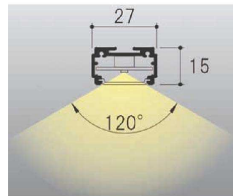

① LED棚下照明・省エネタイプ(昼光色) <ZTN-10> メーカー直送 全国 1~2日 運賃別添

品番	消費電力	長さ	価格
9-1201-0101 RXGE 550DC-SS	550×27×H15 3.5W	¥15,000	
9-1201-0102 RXGE 850DC-SS	850×27×H15 5.5W	¥17,000	
9-1201-0103 RXGE1150DC-SS	1,150×27×H15 6.5W	¥22,000	

② LED棚下照明・省エネタイプ(電球色) <ZTN-11> メーカー直送 全国 1~2日 運賃別添

品番	消費電力	長さ	価格
9-1201-0201 RXGE 550LC-SS	550×27×H15 3.5W	¥15,000	
9-1201-0202 RXGE 850LC-SS	850×27×H15 5.5W	¥17,000	
9-1201-0203 RXGE1150LC-SS	1,150×27×H15 6.5W	¥22,000	

③ LED棚下照明用スライドマグネット BSN5-ST(2ヶ組) メーカー直送 全国 1~2日 運賃別添
<ZTN-12> 9-1201-0301 ¥1,500
10×45
マグネットサイズ:6×24

電源:単相100V 50/60Hz
●①②コードは付属していません。使用には⑤・⑥または、④と⑦のセットのコード類が必要です。
●SSコネクターで安全・簡単に着脱できます。
●スリムで幅を取らないシンプルなデザインです。 ※器具同士の連結は合計1.2Aまでです。