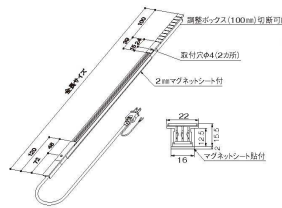

④ LED棚下照明電源レール用プラグ付コード <ZTN-13> メーカー直送 全国 1~2日 運賃別添

品番	長さ	価格
9-1201-0401 CPS 200SS	200	¥2,500
9-1201-0402 CPS 400SS	400	¥2,500
9-1201-0403 CPS 600SS	600	¥2,600
9-1201-0404 CPS1200SS	1,200	¥3,400

●⑦電源レールから電源を取る為のオプションパーツとなります。

⑤ LED棚下照明用一般プラグ付コード DGP1500SS メーカー直送 全国 1~2日 運賃別添
<ZTN-14> 9-1201-0501 ¥3,000
長さ:1,500
●家庭用コンセントより直接電源を取るためのオプションパーツです。

⑥ LED棚下照明用延長コード <ZTN-15> メーカー直送 全国 1~2日 運賃別添

品番	長さ	価格
9-1201-0601 NW 100SS	100	¥2,200
9-1201-0602 NW 400SS	400	¥2,300
9-1201-0603 NW 600SS	600	¥2,400
9-1201-0604 NW1200SS	1,200	¥2,600

●器具本体から連続して電源を取るためのオプションパーツです。
※器具同士の連結は合計1.2Aまでです。

⑦ LED棚下照明用電源レール(コード付) <ZTN-07> メーカー直送 全国 1~2日 運賃別添

品番	全長	価格
9-1201-0701 NXLCCE 600	600	¥15,500
9-1201-0702 NXLCCE 900	900	¥17,000
9-1201-0703 NXLCCE1200	1,200	¥18,500
9-1201-0704 NXLCCE1500	1,500	¥20,000
9-1201-0705 NXLCCE1800	1,800	¥21,000

コード長さ:1,000mm
●電源コード・マグネットシート付で器具に簡単に取付けできる電源供給レールです。(15Aまで使用可能)