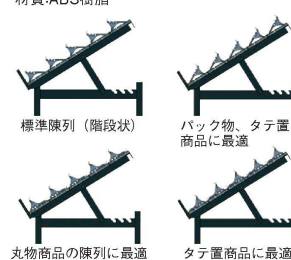

※本体仕様は⑥を参照ください。

【セット内容】

●ディスプレイテーブル(天板樹脂仕様)基本体 1台

●フロントパネル(天然木エナメル塗装仕上)1枚

●サイドパネル(天然木エナメル塗装仕上)1セット(2枚入)

●サイドガード(天然木エナメル塗装仕上)1セット(2枚入)

●本体POP(スチールカチオン電着塗装仕上)POPハンガー付1セット

LT-90 758×H500~700 POPハンガー2個付

LT-120 1083×H500~700 POPハンガー4個付

LT-150 1358×H500~700 POPハンガー5個付

※本体高さはフロントガードを除きます。

4パターンの設置方法が選べ陳列商品にボリュームのある売場展開

⑧ ラインアンコ300用 LA-30BK

(HHS-05) 目 9-1202-0801 ¥1,400

295×126×H86(18)

材質:ABS樹脂

丸物商品の陳列に最適

タテ置商品に最適