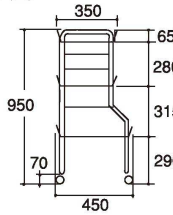

① ライトスタンド BN-3段型

(HHS-11) 目

9-1202-0101 BN-13 600×450×H950 ¥18,100
9-1202-0102 BN-33 900×450×H950 ¥21,300

耐荷重:60kg
材質:スチール(白)