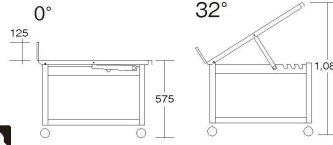

耐荷重:60kg
材質:スチール(白)

② ライトスタンド RHA-3段型

(HHS-12) 目

9-1202-0201 RHA-13 600×350×H900 ¥20,800
9-1202-0202 RHA-33 900×350×H900 ¥23,700

耐荷重:60kg
材質:スチール(白)

少量陳列でボリューム感を出し、売場を合理化

③ ディスプレイテーブル(天板桐材仕様) 基本体 (HHS-13) 目

	天板サイズ	高さ(最大)	
9-1202-0301	900	900×830×575(1,085)	¥84,700
9-1202-0302	1200	1,200×830×575(1,085)	¥98,500
9-1202-0303	1500	1,500×830×575(1,085)	¥112,760

フロントガード高さ:125

材質:本体 スチール(カチオン電着塗装仕上)

天板 フロントガード 桐材(クリア塗装)

キャスター:φ75ナイロンキャスター(黒)×4自在(前2輪ストッパー付)

角度調整:0°・16°・24°・32°(4段階)

耐荷重:200kg(等分布静荷重)

※本体高さはフロントガードを除きます。

④ ディスプレイテーブル(天板桐材仕様) セット (HHS-14) 目

	天板サイズ	高さ(最大)	
9-1202-0401	900セット	900×830×575(1,085)	¥162,110
9-1202-0402	1200セット	1,200×830×575(1,085)	¥183,080
9-1202-0403	1500セット	1,500×830×575(1,085)	¥206,200

730×405×H390(131)

材質:スチール(カチオン電着塗装仕上)

耐荷重:60kg

※写真のコンテナ(P.176参照)は別売となります。

⑥ ディスプレイテーブル(天板樹脂仕様) 基本体 (HHS-03) 目

	天板サイズ	高さ(最大)	
9-1202-0601	LT-90	900×830×575(1,085)	¥75,980
9-1202-0602	LT-120	1,200×830×575(1,085)	¥84,900
9-1202-0603	LT-150	1,500×830×575(1,085)	¥100,150