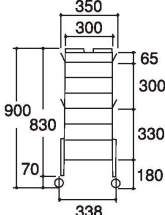

耐荷重:60kg
材質:スチール(白)

② ライトスタンド RHA-3段型

(HHS-12) 目

9-1202-0201 RHA-13 600×350×H900 ¥20,800
9-1202-0202 RHA-33 900×350×H900 ¥23,700

耐荷重:60kg
材質:スチール(白)

少量陳列でボリューム感を出し、売場を合理化

③ ディスプレイテーブル(天板桐材仕様) 基本体 (HHS-13) 目

	天板サイズ	高さ(最大)	
9-1202-0301	900	900×830×575(1,085)	¥84,700
9-1202-0302	1200	1,200×830×575(1,085)	¥98,500
9-1202-0303	1500	1,500×830×575(1,085)	¥112,760

フロントガード高さ:125

材質:本体 スチール(カチオン電着塗装仕上)

天板 フロントガード 桐材(クリア塗装)

キャスター:φ75ナイロンキャスター(黒)×4自在(前2輪ストッパー付)

角度調整:0°・16°・24°・32°(4段階)

耐荷重:200kg(等分布静荷重)

※本体高さはフロントガードを除きます。

④ ディスプレイテーブル(天板桐材仕様) セット (HHS-14) 目

	天板サイズ	高さ(最大)	
9-1202-0401	900セット	900×830×575(1,085)	¥162,110
9-1202-0402	1200セット	1,200×830×575(1,085)	¥183,080
9-1202-0403	1500セット	1,500×830×575(1,085)	¥206,200

730×405×H390(131)

材質:スチール(カチオン電着塗装仕上)

耐荷重:60kg

※写真のコンテナ(P.176参照)は別売となります。

⑥ ディスプレイテーブル(天板樹脂仕様) 基本体 (HHS-03) 目

	天板サイズ	高さ(最大)	
9-1202-0601	LT-90	900×830×575(1,085)	¥75,980
9-1202-0602	LT-120	1,200×830×575(1,085)	¥84,900
9-1202-0603	LT-150	1,500×830×575(1,085)	¥100,150