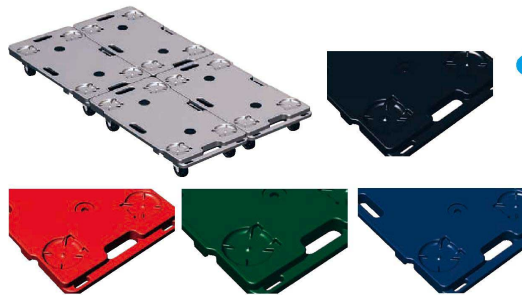

材質: コーナパーツ/PP
金具/メッキ銅板
キャスター: φ75(ゴム製)×4 自在
●10ミリピッチで寸法の調整が可能です。(最大100ミリ)
●台車同士のスタッキングや連結もできます。

② 平床型ハンドカー (HHV-02) 目

9-1244-0201	SM	¥44,090
外寸: 800×600×H218 本体: ポリプロピレン 車輪(ゴム製): φ125×2 自在 φ125×2 固定 積載荷重: 300kg		
9-1244-0202	SS	¥24,740
外寸: 720×465×H151 本体: ポリプロピレン 車輪(ゴム製): φ100×2 自在 φ100×2 固定 積載荷重: 120kg		

③ 連結台車 JC-200

9-1244-0301	¥7,000
外寸: 680×400×H143 材質: ポリプロピレン 車輪(ナイロン樹脂): φ85×4 自在 積載荷重: 200kg ●荷物に合わせて4辺で台車を連結可能。 ●メッシュ構造で質量約2.9kg。 ●オプションのハンドルを取り付ければ移動が簡単です。	

④ ミニポリトライ GN-400

9-1244-0401	¥10,400
外寸: 680×400×H115 本体: ポリプロピレン 車輪(ナイロン樹脂): φ75×4 自在 積載荷重: 200kg ●タテ・ヨコ双方にワンタッチで連結でき、積載物に応じて荷台が広がります。 ●荷台に荷物の滑り止めゴムが付いています。	

⑤ ミニポリトライ GN-900

9-1244-0501	¥18,500
外寸: 900×450×H115 本体: ポリプロピレン 車輪(ナイロン樹脂): φ75×5 自在 積載荷重: 200kg ●タテ・ヨコ双方にワンタッチで連結でき、積載物に応じて荷台が広がります。 ●荷台に荷物の滑り止めゴムが付いています。 ●GN-400とGN-900との連結も可能です。	

⑥ タイキャリア TR-75 (ナイロン車)

9-1244-0601	グレー	¥4,875
9-1244-0602	ブラック	
9-1244-0603	レッド	
9-1244-0604	グリーン	
9-1244-0605	ブルー	
外寸: 680×390×H126 本体: ポリプロピレン 車輪: ナイロンキャスターφ75×4 自在 積載荷重: 約200kg ●縦横両方向の連結が可能。		

⑦ ライトキャリア-5 (HLI-01) ¥12,500