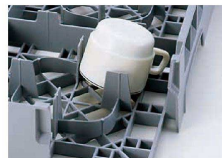

●水マス・レードル・ボール等、様々な形の器具の洗浄に便利です。

② フラットラック (IHL-07)

	型 式	仕切り内寸法 (mm)	有効深さ (mm)	外形寸法 (mm)	質量 (kg)	
9-1257-0201	FR258	457×457	67	504×504×H101	1.65	¥ 4,900

●ナイフ・フォーク・スプーンや箸など小物類の洗浄に便利です。

BR414
①オープンラック

②フラットラック

PR314

PR314

③ プレートトレイ (IPL-16)

	型 式	仕切り内寸法 (mm)	有効深さ (mm)	外形寸法 (mm)	質量 (kg)	
9-1257-0301	PR314	457×457	82	504×504×H101	1.84	¥ 4,900
9-1257-0302	PR500		124	504×504×H143	2.36	¥ 7,400

④ プレートトレイエンド (IPL-17)

	型 式	仕切り内寸法 (mm)	有効深さ (mm)	外形寸法 (mm)	質量 (kg)	
9-1257-0401	OETR314	457×457	82	504×504×H101	1.74	¥ 10,300

●皿やトレーなどを立てて並べ洗浄できるので、とても便利です。

キャンブロ カムウェア カップラック

16C414

●カップラックのリップには、カップの糸底に水がたまらないよう、水切り用の傾斜をつけてあります。

⑤ カップ16 (IKT-14)

	型 式	仕切り内寸法 (mm)	有効深さ (mm)	外形寸法 (mm)	質量 (kg)	
9-1257-0501	16C258	109×109	67	504×504×H101	1.76	¥ 8,700
9-1257-0502	16C414		108	504×504×H143	2.28	¥ 12,100