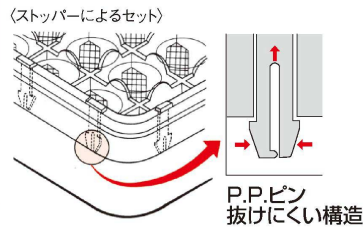

パンフレット番号	問合せ先	電話番号
20632-1263	株式会社クイックパック	0564-59-3525

1263 弁慶

弁慶

弁慶ラックは、安全設計です。便利な収納、わかりやすい管理。

収納後の管理も十分考慮し、カラー（5色）+ステンレスネームプレートで識別可能になっています。（オプション）

- グレー (Gray)
- イエロー (Yellow)
- ピンク (Pink)
- グリーン (Green)
- ブルー (Blue)

- 6オンスタンブラー
- 8オンスタンブラー
- タンブラー10
- サンデー
- サワー
- 白ワイン
- 赤ワイン
- シェリー
- シャンパン
- カクテル
- ヴァイヨン
- ゴブレット
- リキュール
- ブランデー
- コーヒー
- ビルズナ
- オンザロック
- 一口ビール
- オールドファッション
- デミタス

印刷の色と商品の色が多少異なる場合があります。
ラックを積み重ねた時ひと目で境界を区別でき、種類ごとのカラーコーディネートで、大変便利になります。
※ベースのみカラーにすることができませんが、対応できないラックもございますのでその都度ご確認ください。

ラックの中にどんなグラスが収納されているのか？また、このグラスは何処に収納してあるのか？そんな時、シルク印刷による名入れが大変役に立ちます。多様なグラス・食器類に対応できるよう文字の種類を揃えました。
※製品価格にはステンレスネームプレート代は含まれておりません。
※ステンレスネームプレートは、取付できないラックもございますので、その都度ご確認ください。