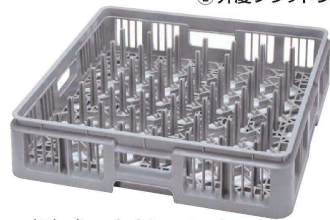

## 弁慶

弁慶ラックは、安全設計です。便利な収納、わかりやすい管理。

収納後の管理も十分考慮し、カラー（5色）+ステンレスネームプレートで識別可能になっています。（オプション）

- グレー (Gray)
- イエロー (Yellow)
- ピンク (Pink)
- グリーン (Green)
- ブルー (Blue)

- 6オンスタンブラー
- 8オンスタンブラー
- タンブラー10
- サンデー
- サワー
- 白ワイン
- 赤ワイン
- シェリー
- シャンパン
- カクテル
- ヴァイヨン
- ゴブレット
- リキュール
- ブランデー
- コーヒー
- ビルズナ
- オンザロック
- 一口ビール
- オールドファッション
- デミタス

印刷の色と商品の色が多少異なる場合があります。  
ラックを積み重ねた時ひと目で境界を区別でき、種類ごとのカラーコーディネートで、大変便利になります。  
※ベースのみカラーにすることができませんが、対応できないラックもございますのでその都度ご確認ください。

ラックの中にどんなグラスが収納されているのか？また、このグラスは何処に収納してあるのか？そんな時、シルク印刷による名入れが大変役に立ちます。多様なグラス・食器類に対応できるよう文字の種類を揃えました。  
※製品価格にはステンレスネームプレート代は含まれておりません。  
※ステンレスネームプレートは、取付できないラックもございますので、その都度ご確認ください。

① 弁慶オープンラック

② 弁慶フラットウェアラック

③ 弁慶プレートトレーラック

④ 弁慶プレートトレーラック  
(側面の1面が開いています)