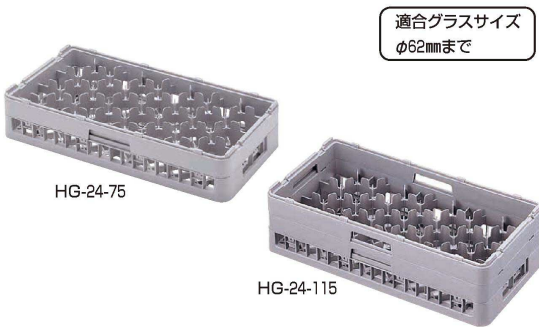

パンフレット番号	問合せ先	電話番号
20632-1270	株式会社クイックパック	0564-59-3525

弁慶 1270

グラスラック

※ラック関係につきましては、組み立てのため、後日出荷となりますので御了承ください。なお、返品は御遠慮ください。  
●ガラスに合ったサイズのラックをお選び下さい。  
※10オンス以上のロングタンブラーは、P.1271 ステム用をお勧めします。

適合ガラスサイズ  
φ73~φ63mm

① 弁慶 18仕切り グラスラック (IGL-52)

	型 式	仕切り内寸法 (mm)	有効深さ (mm)	外形寸法 (mm)	質量 (kg)	
9-1270-0101	HG-18-75	φ73 角ものは 72×72	75	250×500×H105	1.16	¥ 5,200
9-1270-0102	HG-18-95		95	250×500×H125	1.34	¥ 6,600
9-1270-0103	HG-18-105		105	250×500×H135	1.42	¥ 6,800
9-1270-0104	HG-18-115		115	250×500×H145	1.50	¥ 7,100
9-1270-0105	HG-18-125		125	250×500×H155	1.75	¥ 7,300
9-1270-0106	HG-18-135		135	250×500×H165	1.82	¥ 7,800
9-1270-0107	HG-18-145		145	250×500×H175	1.86	¥ 8,400
9-1270-0108	HG-18-155		155	250×500×H185	1.94	¥ 8,600
9-1270-0109	HG-18-165		165	250×500×H195	1.92	¥ 9,200
9-1270-0110	HG-18-175		175	250×500×H205	2.31	¥ 9,400
9-1270-0111	HG-18-185		185	250×500×H215	2.39	¥ 9,900
9-1270-0112	HG-18-195		195	250×500×H225	2.42	¥ 10,400
9-1270-0113	HG-18-215		215	250×500×H245	3.28	¥ 10,900

適合ガラスサイズ  
φ62mmまで

② 弁慶 24仕切り グラスラック (IGL-82)

	型 式	仕切り内寸法 (mm)	有効深さ (mm)	外形寸法 (mm)	質量 (kg)	
9-1270-0201	HG-24-75	φ62	75	250×500×H105	1.20	¥ 5,700
9-1270-0202	HG-24-95		95	250×500×H125	1.40	¥ 7,300
9-1270-0203	HG-24-105		105	250×500×H135	1.50	¥ 7,500
9-1270-0204	HG-24-115		115	250×500×H145	1.60	¥ 7,800
9-1270-0205	HG-24-125		125	250×500×H155	1.80	¥ 8,000
9-1270-0206	HG-24-135		135	250×500×H165	1.85	¥ 8,600
9-1270-0207	HG-24-145		145	250×500×H175	1.90	¥ 9,300
9-1270-0208	HG-24-155		155	250×500×H185	2.00	¥ 9,500
9-1270-0209	HG-24-165		165	250×500×H195	2.05	¥ 10,100
9-1270-0210	HG-24-175		175	250×500×H205	2.40	¥ 10,400
9-1270-0211	HG-24-185		185	250×500×H215	2.45	¥ 10,900
9-1270-0212	HG-24-195		195	250×500×H225	2.50	¥ 11,500
9-1270-0213	HG-24-215		215	250×500×H245	3.30	¥ 12,000