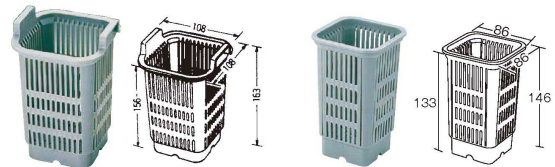

シルバーバスケット

⑤ 弁慶 シルバーバスケット S-B (シルバーラック用)

〔ISL-05〕 9-1270-0501 ¥580
108×108×H163

⑥ 弁慶 シルバーバスケット (小) S-B-小 (プレート専用)

〔ISL-15〕 9-1270-0601 ¥530
約87×87×H145

●プレートと組み合わせてお使いいただけます。
●プレートに最大9個のシルバーバスケットが組み合わせ可能です。

※シルバーラックとシルバーバスケットはそれぞれ別売です。

トラスト

キャンプロ

レーバン

弁慶

ドリーその他