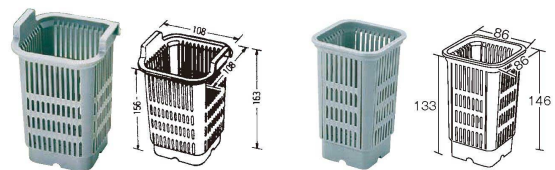

適合ガラスサイズ  
φ62mmまで

② 弁慶 24仕切り グラスラック (IGL-82)

	型 式	仕切り内寸法 (mm)	有効深さ (mm)	外形寸法 (mm)	質量 (kg)	
9-1270-0201	HG-24-75	φ62	75	250×500×H105	1.20	¥ 5,700
9-1270-0202	HG-24-95		95	250×500×H125	1.40	¥ 7,300
9-1270-0203	HG-24-105		105	250×500×H135	1.50	¥ 7,500
9-1270-0204	HG-24-115		115	250×500×H145	1.60	¥ 7,800
9-1270-0205	HG-24-125		125	250×500×H155	1.80	¥ 8,000
9-1270-0206	HG-24-135		135	250×500×H165	1.85	¥ 8,600
9-1270-0207	HG-24-145		145	250×500×H175	1.90	¥ 9,300
9-1270-0208	HG-24-155		155	250×500×H185	2.00	¥ 9,500
9-1270-0209	HG-24-165		165	250×500×H195	2.05	¥ 10,100
9-1270-0210	HG-24-175		175	250×500×H205	2.40	¥ 10,400
9-1270-0211	HG-24-185		185	250×500×H215	2.45	¥ 10,900
9-1270-0212	HG-24-195		195	250×500×H225	2.50	¥ 11,500
9-1270-0213	HG-24-215		215	250×500×H245	3.30	¥ 12,000

シルバーラック

③ 弁慶 シルバーラック用フルサイズ (ISL-06)

	型 式	仕切り内寸法 (mm)	有効深さ (mm)	外形寸法 (mm)	質量 (kg)	
9-1270-0301	FB-16-155	112×112	155	500×500×H190	2.92	¥ 12,400

④ 弁慶 シルバーラック用ハーフサイズ (ISL-07)

	型 式	仕切り内寸法 (mm)	有効深さ (mm)	外形寸法 (mm)	質量 (kg)	
9-1270-0401	HB-8-155	112×112	155	250×500×H185	1.77	¥ 10,700

シルバーバスケット

⑤ 弁慶 シルバーバスケット S-B (シルバーラック用)

〔ISL-05〕 9-1270-0501 ¥580  
108×108×H163

⑥ 弁慶 シルバーバスケット (小) S-B-小 (プレート専用)

〔ISL-15〕 9-1270-0601 ¥530  
約87×87×H145

●プレートと組み合わせてお使いいただけます。  
●プレートに最大9個のシルバーバスケットが組み合わせ可能です。