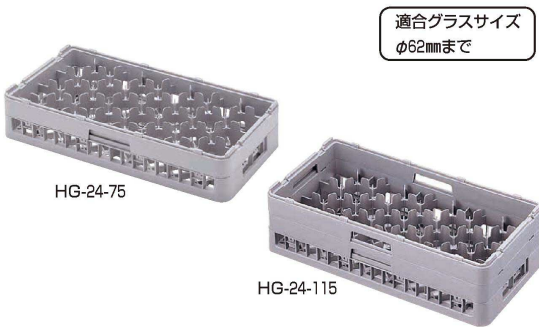

## グラスラック

※ラック関係につきましては、組み立てのため、後日出荷となりますので御了承ください。なお、返品は御遠慮ください。  
●ガラスに合ったサイズのラックをお選び下さい。  
※10オンス以上のロングタンブラーは、P.1271 ステム用をお勧めします。

適合ガラスサイズ  
φ73~φ63mm

### ① 弁慶 18仕切り グラスラック (IGL-52)

	型 式	仕切り内寸法 (mm)	有効深さ (mm)	外形寸法 (mm)	質量 (kg)	
9-1270-0101	HG-18-75	φ73 角ものは 72×72	75	250×500×H105	1.16	¥ 5,200
9-1270-0102	HG-18-95		95	250×500×H125	1.34	¥ 6,600
9-1270-0103	HG-18-105		105	250×500×H135	1.42	¥ 6,800
9-1270-0104	HG-18-115		115	250×500×H145	1.50	¥ 7,100
9-1270-0105	HG-18-125		125	250×500×H155	1.75	¥ 7,300
9-1270-0106	HG-18-135		135	250×500×H165	1.82	¥ 7,800
9-1270-0107	HG-18-145		145	250×500×H175	1.86	¥ 8,400
9-1270-0108	HG-18-155		155	250×500×H185	1.94	¥ 8,600
9-1270-0109	HG-18-165		165	250×500×H195	1.92	¥ 9,200
9-1270-0110	HG-18-175		175	250×500×H205	2.31	¥ 9,400
9-1270-0111	HG-18-185		185	250×500×H215	2.39	¥ 9,900
9-1270-0112	HG-18-195		195	250×500×H225	2.42	¥ 10,400
9-1270-0113	HG-18-215		215	250×500×H245	3.28	¥ 10,900

### ③ 弁慶 シルバーラック用フルサイズ (ISL-06)

	型 式	仕切り内寸法 (mm)	有効深さ (mm)	外形寸法 (mm)	質量 (kg)	
9-1270-0301	FB-16-155	112×112	155	500×500×H190	2.92	¥ 12,400