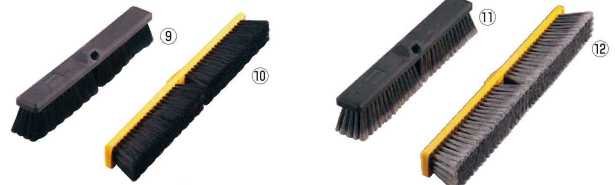

パンフレット番号	問合せ先	電話番号
20632-1284	株式会社クイックパック	0564-59-3525

Trust トラスト

- ① トラスト カラースクイザー 6831 (ハンドル別売)**
 〈KTL-K9〉 ¥6,600
 9-1284-0101 レッド
 9-1284-0102 イエロー
 9-1284-0103 ブルー
 9-1284-0104 グリーン
 25×465
 材質:本体/ポリプロピレン
 水切りゴム (耐熱80℃)
 ※ハンドルは⑩スチールハンドル6351をご使用ください。

- ② トラスト カラーアングルブルーム 6623 (ハンドル別売)**
 〈KTL-B4〉 ¥3,000
 9-1284-0201 レッド
 9-1284-0202 イエロー
 9-1284-0203 ブルー
 230×45 毛長:170
 ポリプロピレン毛
 ●ハンドルは2方向へ取り付けでき、使用用途に使い分けられ便利です。
 ※ハンドルは⑩~⑫の中からお選びください。

- トラスト フロアーカラーブラシ (ハンドル別売)**
③ 45cm 6695 〈KTL-C7〉 ¥6,800
 9-1284-0301 レッド
 9-1284-0302 イエロー
 9-1284-0303 ブルー
 9-1284-0304 グリーン
 9-1284-0305 ホワイト
 450×65 毛長:70 PET毛
 ※ハンドルは⑩~⑫の中からお選びください。
④ 61cm 6696 〈KTL-C8〉 ¥8,000
 9-1284-0401 レッド
 9-1284-0402 イエロー
 9-1284-0403 ブルー
 9-1284-0404 グリーン
 9-1284-0405 ホワイト
 610×65 毛長:70 PET毛
 ※ハンドルは⑩~⑫の中からお選びください。

トラスト フロアーブラシ

⑤~⑩ ブラシヘッド部分の両側に柄がつけられ、ブラシが 摩耗したらもう片側に柄を付け替えることで、摩耗状態を均等にでき持ちます。
 ※ハンドルは⑩~⑫の中からお選びください。

- トラスト フロアーブラシソフト (ハンドル別売)**
⑤ 6632 (PET毛) 〈KTL-B5〉 ¥4,700
 9-1284-0501 ブラック
 9-1284-0502 イエロー
 455×65 毛長:65
⑦ 6642 (タンピコ、馬、PP混合毛) 〈KTL-B7〉 ¥5,800
 9-1284-0701 ブラック
 9-1284-0702 イエロー
 455×65 毛長:65
⑥ 6633 (PET毛) 〈KTL-B6〉 ¥5,500
 9-1284-0601 ブラック
 9-1284-0602 イエロー
 610×65 毛長:65
 ⑤~⑧ つやだし、ワックスかけされた床に最適です。
⑧ 6643 (タンピコ、馬、PP混合毛) 〈KTL-B8〉 ¥7,600
 9-1284-0801 ブラック
 9-1284-0802 イエロー
 610×65 毛長:70

- トラスト フロアーブラシミディアム (ハンドル別売)**
⑨ 6652 (ポリプロピレン毛) 〈KTL-B9〉 ¥4,000
 9-1284-0901 ブラック
 9-1284-0902 イエロー
 455×65 毛長:65
⑪ 6672 (PET、ポリプロピレン混合毛) 〈KTL-C1〉 ¥4,500
 9-1284-1101 ブラック
 9-1284-1102 イエロー
 455×65 毛長:70
⑩ 6653 (ポリプロピレン毛) 〈KTL-C0〉 ¥5,200
 9-1284-1001 ブラック
 9-1284-1002 イエロー
 610×65 毛長:65
 ⑨~⑫ ポリプロピレン毛とPET毛は耐久性が高く、様々な床に対応します。