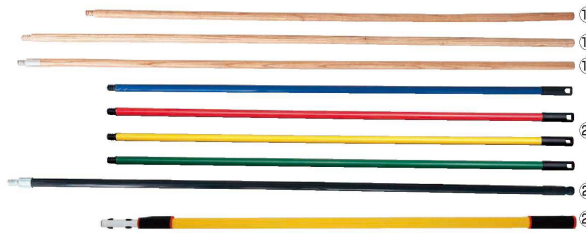

- ② トラスト カラーアングルブルーム 6623 (ハンドル別売)**
 〈KTL-B4〉 ¥3,000
 9-1284-0201 レッド
 9-1284-0202 イエロー
 9-1284-0203 ブルー
 230×45 毛長:170
 ポリプロピレン毛
 ●ハンドルは2方向へ取り付けでき、使用用途に使い分けられ便利です。
 ※ハンドルは⑩~⑫の中からお選びください。

- トラスト フロアーカラーブラシ (ハンドル別売)**
③ 45cm 6695 〈KTL-C7〉 ¥6,800
 9-1284-0301 レッド
 9-1284-0302 イエロー
 9-1284-0303 ブルー
 9-1284-0304 グリーン
 9-1284-0305 ホワイト
 450×65 毛長:70 PET毛
 ※ハンドルは⑩~⑫の中からお選びください。
④ 61cm 6696 〈KTL-C8〉 ¥8,000
 9-1284-0401 レッド
 9-1284-0402 イエロー
 9-1284-0403 ブルー
 9-1284-0404 グリーン
 9-1284-0405 ホワイト
 610×65 毛長:70 PET毛
 ※ハンドルは⑩~⑫の中からお選びください。

トラスト フロアーブラシ

⑤~⑩ ブラシヘッド部分の両側に柄がつけられ、ブラシが 摩耗したらもう片側に柄を付け替えることで、摩耗状態を均等にでき持ちます。
 ※ハンドルは⑩~⑫の中からお選びください。

- トラスト フロアーブラシソフト (ハンドル別売)**
⑤ 6632 (PET毛) 〈KTL-B5〉 ¥4,700
 9-1284-0501 ブラック
 9-1284-0502 イエロー
 455×65 毛長:65
⑦ 6642 (タンピコ、馬、PP混合毛) 〈KTL-B7〉 ¥5,800
 9-1284-0701 ブラック
 9-1284-0702 イエロー
 455×65 毛長:65
⑥ 6633 (PET毛) 〈KTL-B6〉 ¥5,500
 9-1284-0601 ブラック
 9-1284-0602 イエロー
 610×65 毛長:65
 ⑤~⑧ つやだし、ワックスかけされた床に最適です。
⑧ 6643 (タンピコ、馬、PP混合毛) 〈KTL-B8〉 ¥7,600
 9-1284-0801 ブラック
 9-1284-0802 イエロー
 610×65 毛長:70

- トラスト フロアーブラシミディアム (ハンドル別売)**
⑨ 6652 (ポリプロピレン毛) 〈KTL-B9〉 ¥4,000
 9-1284-0901 ブラック
 9-1284-0902 イエロー
 455×65 毛長:65
⑪ 6672 (PET、ポリプロピレン混合毛) 〈KTL-C1〉 ¥4,500
 9-1284-1101 ブラック
 9-1284-1102 イエロー
 455×65 毛長:70
⑩ 6653 (ポリプロピレン毛) 〈KTL-C0〉 ¥5,200
 9-1284-1001 ブラック
 9-1284-1002 イエロー
 610×65 毛長:65
 ⑨~⑫ ポリプロピレン毛とPET毛は耐久性が高く、様々な床に対応します。

- トラスト フロアーブラシハード (ハンドル別売)**
⑬ 6682 (ポリプロピレン毛) 〈KTL-C3〉 ¥4,200
 9-1284-1301 ブラック
 9-1284-1302 イエロー
 455×65 毛長:65
⑮ 6692 (パルミラシ毛) 〈KTL-C5〉 ¥3,850
 9-1284-1501 ブラック
 9-1284-1502 イエロー
 455×65 毛長:65
⑭ 6683 (ポリプロピレン毛) 〈KTL-C4〉 ¥4,700
 9-1284-1401 ブラック
 9-1284-1402 イエロー
 610×65 毛長:65
 ⑬~⑯ 強度があり砂など重量のある掃除に適しています。
⑯ 6693 (パルミラシ毛) 〈KTL-C6〉 ¥4,800
 9-1284-1601 ブラック
 9-1284-1602 イエロー
 610×65 毛長:65