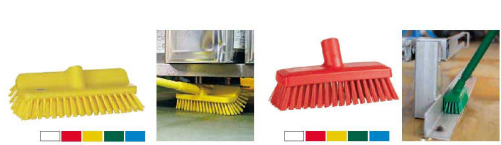

EDGE DESIGN(人間工学)
汚れが溜まりにくい水切れの良い衛生的な形状で、握りやすさや洗浄・清掃効率にも考慮されたデザインです。

優れた耐久性・衛生性・耐薬品性・耐熱性
厳選された材質を使用しているため耐久性・衛生性・耐薬品性・耐熱性(最大121℃)に優れています。
材質：本体/ポリプロピレン 毛/ポリエステル

① デッキブラシ ハードタイプ 7060 (ハンドル別売)

〈KDT-15〉 目 ¥8,700
9-1297-0101 ホワイト
9-1297-0102 レッド
9-1297-0103 イエロー
9-1297-0104 グリーン
9-1297-0105 ブルー

70×300 毛の長さ:47
●広いフロアのしつこい汚れも効果的に抜群に洗浄力を発揮する大型タイプです。

② ソフトタイプ 7043 ③ ハードタイプ 7041

〈KDT-14〉 目 ¥7,150 〈KDT-13〉 目 ¥7,150
9-1297-0201 ホワイト 9-1297-0301 ホワイト
9-1297-0202 レッド 9-1297-0302 レッド
9-1297-0203 イエロー 9-1297-0303 イエロー
9-1297-0204 グリーン 9-1297-0304 グリーン
9-1297-0205 ブルー 9-1297-0305 ブルー

65×275 毛の長さ:33 65×275 毛の長さ:25
●オールラウンドに使用可能なスタンダードタイプです。
※P.1300アルミハンドル29735、29915と組み合わせることで通水できます。

④ アングルデッキブラシ ハードタイプ 7047 (ハンドル別売)

〈KDT-12〉 目 ¥6,500
9-1297-0401 ホワイト
9-1297-0402 レッド
9-1297-0403 イエロー
9-1297-0404 グリーン
9-1297-0405 ブルー

145×245 毛の長さ:45
●二種類の長さの毛とアングルをつけることにより高所の洗浄や作業台の下部、多目的用途に使用できます。

⑤ コンパクトデッキブラシ ハードタイプ 7042 (ハンドル別売)

〈KDT-30〉 目 ¥3,400
9-1297-0501 ホワイト
9-1297-0502 レッド
9-1297-0503 イエロー
9-1297-0504 グリーン
9-1297-0505 ブルー

60×200 毛の長さ:42
材質：本体/ポリプロピレン 毛/ポリエステル
耐熱温度：121℃
●壁や床の隅まで、汚れをしっかりと落とします。