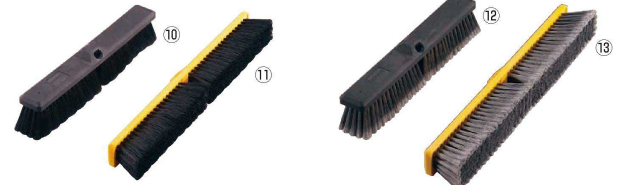

④⑤ 205×135×H93 毛長:41

①~⑤ 材質:本体/ポリプロピレン 毛/PBT 耐熱温度:130℃

●大型タンクや容器の内面を洗浄するのに適しています。 ※ハンドルはP.1340⑦~⑩の中から選びください。

⑤ ハード (KTR-45) ¥8,600

- 9-1338-0501 1053603 レッド
- 9-1338-0502 1053605 イエロー
- 9-1338-0503 1053601 ブルー
- 9-1338-0504 1053602 グリーン
- 9-1338-0505 1053604 ホワイト

トラスト フロアーブラシ ⑥~⑱ ブラシヘッド部分の両側に柄がつけられ、ブラシが 摩耗したらもう片側に柄を付け替えることで、摩耗状態を均等にでき長持ちします。 ※ハンドルはP.1340⑩~⑱の中から選びください。

トラスト フロアーブラシソフト(ハンドル別売)

- ⑥ 6632 (PET毛) (KTL-B5) ¥4,700
- 9-1338-0601 ブラック
- 9-1338-0602 イエロー
- 455×65 毛長:65
- ⑧ 6642 (タンピコ、馬、PP混合毛) (KTL-B7) ¥5,800
- 9-1338-0801 ブラック
- 9-1338-0802 イエロー
- 455×65 毛長:65

- ⑦ 6633 (PET毛) (KTL-B6) ¥5,500
- 9-1338-0701 ブラック
- 9-1338-0702 イエロー
- 610×65 毛長:65
- ⑨ 6643 (タンピコ、馬、PP混合毛) (KTL-B8) ¥7,600
- 9-1338-0901 ブラック
- 9-1338-0902 イエロー
- 610×65 毛長:70

⑥~⑨ つやだし、ワックスかけされた床に最適です。

トラスト フロアーブラシミディアム(ハンドル別売)

- ⑩ 6652 (ポリプロピレン毛) (KTL-B9) ¥4,000
- 9-1338-1001 ブラック
- 9-1338-1002 イエロー
- 455×65 毛長:65
- ⑫ 6672 (PET、ポリプロピレン混合毛) (KTL-C1) ¥4,500
- 9-1338-1201 ブラック
- 9-1338-1202 イエロー
- 455×65 毛長:70