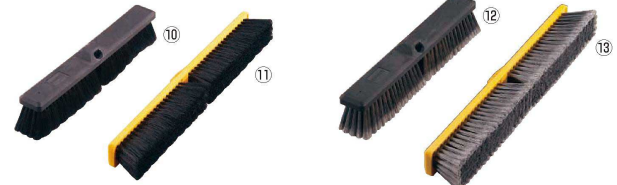

⑦ 6633 (PET毛)

<KTL-B6> ¥5,500

9-1338-0701 ブラック

9-1338-0702 イエロー

610×65 毛長:65

⑥~⑨ つやだし、ワックスかけされた床に最適です。

⑧ 6642 (タンピコ、馬、PP混合毛)

<KTL-B7> ¥5,800

9-1338-0801 ブラック

9-1338-0802 イエロー

455×65 毛長:65

⑨ 6643 (タンピコ、馬、PP混合毛)

<KTL-B8> ¥7,600

9-1338-0901 ブラック

9-1338-0902 イエロー

610×65 毛長:70

トラスト フロアーブラシミディアム(ハンドル別売)

⑩ 6652 (ポリプロピレン毛)

<KTL-B9> ¥4,000

9-1338-1001 ブラック

9-1338-1002 イエロー

455×65 毛長:65

⑪ 6653 (ポリプロピレン毛)

<KTL-C0> ¥5,200

9-1338-1101 ブラック

9-1338-1102 イエロー

610×65 毛長:65

⑩~⑬ ポリプロピレン毛とPET毛は耐久性が高く、様々な床に対応します。

⑫ 6672 (PET、ポリプロピレン混合毛)

<KTL-C1> ¥4,500

9-1338-1201 ブラック

9-1338-1202 イエロー