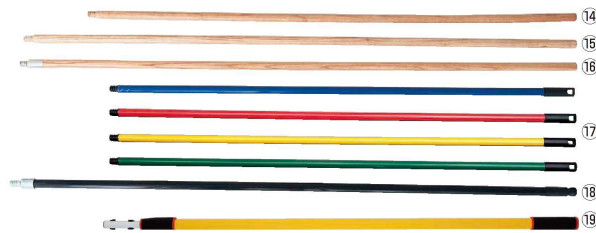

パンフレット番号	問合せ先	電話番号
20632-1340	株式会社クイックパック	0564-59-3525

Trust トラスト

トラスト オールカラー チューブブラシ

	レッド	イエロー	ブルー	グリーン	ホワイト	サイズ	
①φ63 ソフト 10616<KTR-46>	9-1340-0101	9-1340-0102	9-1340-0103	9-1340-0104	9-1340-0105	φ 63×H120	¥4,300
②φ70 ミディアム 10621<KTR-47>	9-1340-0201	9-1340-0202	9-1340-0203	9-1340-0204	9-1340-0205	φ 70×H120	¥4,500
③φ80 ミディアム 10622<KTR-48>	9-1340-0301	9-1340-0302	9-1340-0303	9-1340-0304	9-1340-0305	φ 80×H125	¥4,600
④φ90 ミディアム 10623<KTR-49>	9-1340-0401	9-1340-0402	9-1340-0403	9-1340-0404	9-1340-0405	φ 90×H130	¥4,700
⑤φ105 ハード 10631<KTR-50>	9-1340-0501	9-1340-0502	9-1340-0503	9-1340-0504	9-1340-0505	φ105×H140	¥5,100
⑥φ120 ハード 10632<KTR-51>	9-1340-0601	9-1340-0602	9-1340-0603	9-1340-0604	9-1340-0605	φ120×H145	¥5,500

①～⑥
●手の届きにくい管の内面や機器の隙間の洗浄に適しています。
●使用箇所にあわせて、サイズ・ハンドルを選択して使用するチューブブラシです。
※ハンドルは⑦～⑬の中からお選びください。

一体形状のプラスチックハンドル！
汚れやカビが残りにくく相互汚染のリスクを抑えます。

アルミとプラスチック製のカラーハンドル！アルミとプラスチック製の
サビやカビ等の汚染リスクを
軽減します。

トラスト プラスチックカラーハンドル

- ⑦ 1300 <KTR-61> ¥7,100
9-1340-0701 1811603 レッド
9-1340-0702 1811605 イエロー
9-1340-0703 1811601 ブルー
9-1340-0704 1811602 グリーン
9-1340-0705 1811604 ホワイト
φ32.5×1,300
- ⑧ 1500 <KTR-62> ¥7,700
9-1340-0801 1812603 レッド
9-1340-0802 1812605 イエロー
9-1340-0803 1812601 ブルー
9-1340-0804 1812602 グリーン
9-1340-0805 1812604 ホワイト
φ32.5×1,500
⑦～⑬ ※①～⑥・P1280⑤・P1338①～⑤・P1339①～④
ブラシ専用ハンドルです。
- ⑨ 1700 <KTR-63> ¥9,600
9-1340-0901 1813603 レッド
9-1340-0902 1813605 イエロー
9-1340-0903 1813601 ブルー
9-1340-0904 1813602 グリーン
9-1340-0905 1813604 ホワイト
φ32.5×1,700

トラスト アルミカラーハンドル

- ⑩ 1300 <KTR-64> ¥6,100
9-1340-1001 1821603 レッド
9-1340-1002 1821605 イエロー
9-1340-1003 1821601 ブルー
9-1340-1004 1821602 グリーン
9-1340-1005 1821604 ホワイト
φ32.5×1,300
- ⑪ 1500 <KTR-65> ¥6,500
9-1340-1101 1822603 レッド
9-1340-1102 1822605 イエロー
9-1340-1103 1822601 ブルー
9-1340-1104 1822602 グリーン
9-1340-1105 1822604 ホワイト
φ32.5×1,500