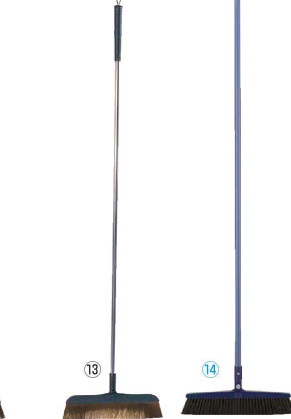

13 ワルツホーキ 自在
〈KHC-30〉 9-1345-1301 ￥4,700
全長:1,320 幅:330
材質:柄/アルミ
糖/特殊アクリル
●ネックの部分で曲がるので、
いろんな角度で使えます。

14 コンドル 自由帚ハード
〈KHU-14〉 9-1345-1401 ￥1,700
全長:1,360 幅:330
材質:ハンドル/スチールパイプ
甲/ポリプロピレン
毛/PET
●コンクリート掃きに適しています。

15 毛カキライト
〈JKK-01〉 9-1345-1501 ￥850
63×130 ピン長40
材質:本体/ポリプロピレン
先端/ステンレス
●ほうきに絡まったゴミやホコリをかき取
ることができます。