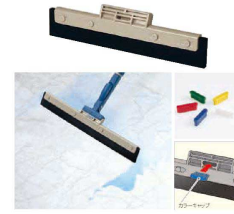

⑧ FXデッキブラシ CL-319-000-0

(KDT-25) ④ 9-1353-0801 ¥1,300

幅:約18cm
材質:ヘッド:ポリプロピレン

- ●5色(グリーン・レッド・ブルー・イエロー・ホワイト)のカラーキャップ付。

※①～③のFXハンドルに取り付けてご使用ください。

⑨ FXドライヤー (KDL-15) ④

9-1353-0901 33 CL-319-033-0 ¥1,450

9-1353-0902 48 CL-319-048-0 ¥1,550

材質:ヘッド/ABS樹脂 先ゴム:ネオプレン

- ●5色(グリーン・レッド・ブルー・イエロー・ホワイト)のカラーキャップ付。

※①～③のFXハンドルに取り付けてご使用ください。