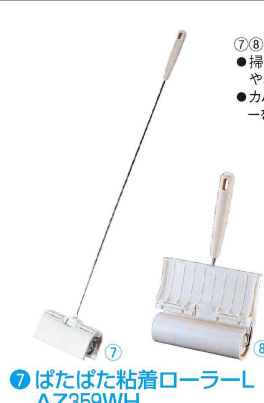

⑦ **ばたばた粘着ローラーL AZ359WH** (KNV-02) 目 9-1368-0701 ¥1,800

175×50×全長900
テープ寸法:幅160×80周巻
⑧ **ばたばた粘着ローラーH AZ357WH** (KKC-25) 目 9-1368-0801 ¥1,350

175×50×全長350
テープ寸法:幅160×80周巻