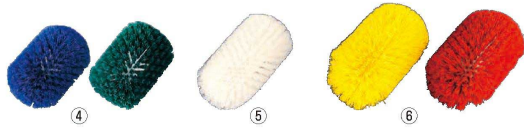

① カーライル オールラウンドフロアブラシイエロー 40430 (ハンドル別売)
〈JBL-H1〉 9-1369-0101 ¥12,000
220×90×H75
ハードポリエステル毛 耐熱温度:105℃
●床、溝、コーナーの洗浄に。
●前後、左右に回転する全方向Uジョイント。従来のフロアブラシでは不可能だった狭い箇所や溝などもブラシの角度を変えて洗浄出来ます。
※ハンドルは⑩、⑫、⑬ハンドルのみを御使用ください。

② カーライル ウォールブラシ 40050 (ハンドル別売)
〈JBL-H2〉 ¥7,600
9-1369-0201 ホワイト
9-1369-0202 ブルー
9-1369-0203 グリーン
9-1369-0204 イエロー
9-1369-0205 レッド
241×76 毛長:64
ナイロン毛 耐熱温度:130℃
●壁、窓、ガラスの洗浄に。
●水を流しながら洗浄が出来る通水機能付ソフトブラシ。本体が強く当たっても相手を傷つけないビニールバンパー付です。
※ハンドルは⑩～⑬を御使用ください。

③ カーライル デュアルアングルデッキブラシ 40422 (ハンドル別売)
〈KBL-46〉
9-1369-0301 ブルー ¥5,100
9-1369-0302 グリーン ¥6,900
9-1369-0303 イエロー ¥6,900
9-1369-0304 レッド ¥6,900
9-1369-0305 タン ¥6,900
310×114 毛長:45
ポリプロピレン毛 耐熱温度:100℃
●サイド面にもブラシを装備し、フロアと壁面下部や機器の脚部まで同時に洗浄することができます。
※ハンドルは⑩、⑫、⑬を御使用ください。

※④～⑦のブラシのみでの御使用は出来ません。別売のハンドル(⑩、⑫、⑬参照)と合わせて御使用ください。