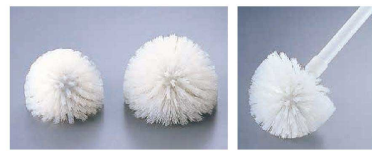

●寸胴など曲面の多い機器の洗浄に最適なフレアヘッドデザイン。上下、左右、前方のあらゆる面をスピーディーに洗浄します。
●鍋や大型機器の曲面の多い場所に最適です。

④ 40041タンクケトルブラシ S(ハンドル別売)
〈JBL-G9〉 ¥10,200
9-1369-0401 ホワイト
9-1369-0402 ブルー
9-1369-0403 グリーン
9-1369-0404 イエロー
9-1369-0405 レッド
130×200 毛の長さ:40
ハードポリエステル毛 耐熱温度:130℃

⑤ 40043タンクケトルブラシ M(ハンドル別売)
〈JBL-F9〉 ¥12,000
9-1369-0501 ホワイト
9-1369-0502 ブルー
9-1369-0503 グリーン
9-1369-0504 イエロー
9-1369-0505 レッド
140×240 毛長:40
ポリエステル毛 耐熱温度:130℃

⑥ 41177タンクケトルブラシ L(ハンドル別売)
〈JBL-Q0〉 ¥10,000
9-1369-0601 ホワイト
9-1369-0602 ブルー
9-1369-0603 グリーン
9-1369-0604 イエロー
9-1369-0605 レッド
152×267 毛長:40
ポリエステル毛 耐熱温度:130℃

⑦ シリンダーブラシ (ハンドル別売) 〈JBL-H0〉
9-1369-0701 41045 φ125×95 毛長:35 ¥8,600
9-1369-0702 40045 φ150×110 毛長:47 ¥6,400
ハードポリエステル毛 耐熱温度:130℃
●シリンダーなど大型機器の洗浄に。