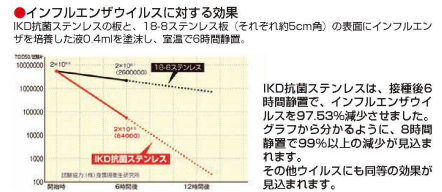

5 IKD18-8 抗菌 深型組バット<ABT-82>

高さ		
9-0137-0502	1号	160×130×70 ￥2,820
9-0137-0503	2号	190×135×74 ￥3,160
9-0137-0504	3号	210×150×75 ￥3,580
9-0137-0505	4号	225×170×77 ￥4,260
9-0137-0506	5号	265×185×78 ￥5,390
9-0137-0507	6号	300×200×80 ￥6,290
9-0137-0508	7号	335×230×86 ￥7,410
9-0137-0509	8号	350×240×87 ￥8,290
9-0137-0510	9号	365×265×94 ￥8,770

※専用の蓋、バットアミはございません。

8 樹脂製 深型組バット蓋<ABT-09>

9-0137-0801	0号用	144×110 ￥300
9-0137-0802	S号用	167×115 ￥330
9-0137-0803	1号用	190×130 ￥430
9-0137-0804	2号用	202×145 ￥580
9-0137-0805	3号用	220×160 ￥670
9-0137-0806	4号用	236×180 ￥730
9-0137-0807	5号用	276×195 ￥840

※耐熱温度:80℃
耐冷温度:-40℃

9 ポリカーボネイト 深型組バット用蓋 洗<ABT-G4>

9-0137-0901	0号用	137×109 ￥610
9-0137-0902	1号用	181×121 ￥730
9-0137-0903	2号用	194×139 ￥820
9-0137-0904	3号用	215×156 ￥930
9-0137-0905	4号用	231×175 ￥1,120

耐熱温度:140℃
耐冷温度:-30℃

10 18-8 深型組バットアミ<ABT-10>

9-0137-1001	00号用	90×55 ￥340
9-0137-1002	0号用	115×84 ￥430
9-0137-1003	S号用	141×90 ￥450
9-0137-1004	1号用	160×100 ￥500
9-0137-1005	2号用	170×115 ￥550
9-0137-1006	3号用	190×130 ￥670
9-0137-1007	4号用	198×144 ￥810
9-0137-1008	5号用	244×163 ￥1,020
9-0137-1009	6号用	273×177 ￥1,220
9-0137-1010	7号用	303×200 ￥1,300
9-0137-1011	8号用	322×212 ￥1,530
9-0137-1012	9号用	335×228 ￥2,000
9-0137-1013	10号用	375×255 ￥2,200
9-0137-1014	11号用	405×285 ￥2,720
9-0137-1015	12号用	443×309 ￥3,350
9-0137-1016	13号用	485×345 ￥4,250
9-0137-1017	14号用	522×364 ￥4,900

アミ目のピッチ約12mm

11 アルマイト ディープバット (D型バット) <ABT-26>

cm	高さ
9-0137-1101	15 148×102×61 ￥2,300
9-0137-1102	17 168×116×75 ￥2,700
9-0137-1103	20 201×129×80 ￥2,900
9-0137-1104	23 227×156×85 ￥3,300
9-0137-1105	28 278×170×90 ￥3,700
9-0137-1106	32 323×191×98 ￥4,500
9-0137-1107	38 381×229×101 ￥5,600
9-0137-1108	43 429×270×101 ￥7,000
9-0137-1109	48 480×280×105 ￥9,000
9-0137-1110	56 562×307×110 ￥10,000

12 アルマイト ディープバット 蓋 <ABT-27>

高さ	
9-0137-1201	15cm用 156×111×10 ￥1,900
9-0137-1202	17cm用 177×125×11 ￥2,100
9-0137-1203	20cm用 211×139×11 ￥2,200
9-0137-1204	23cm用 237×166×11 ￥2,400
9-0137-1205	28cm用 290×181×12 ￥2,600
9-0137-1206	32cm用 334×203×13 ￥2,900
9-0137-1207	38cm用 391×242×13 ￥3,300
9-0137-1208	43cm用 441×283×13 ￥4,000
9-0137-1209	48cm用 495×295×14 ￥4,800
9-0137-1210	56cm用 575×320×16 ￥5,200