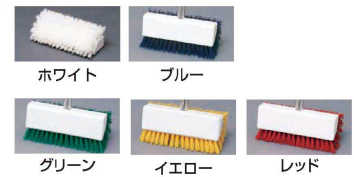

パンフレット番号	問合せ先	電話番号
20632-1370	株式会社クイックパック	0564-59-3525

掃除道具 1370

① カーライル スイベルデッキブラシ 3638831 (ハンドル別売) <JBL-S4>

9-1370-0101 ホワイト ¥7,000
 9-1370-0102 ブルー ¥5,100
 9-1370-0103 グリーン ¥7,000
 9-1370-0104 イエロー ¥7,000
 9-1370-0105 レッド ¥7,000

203×89 毛長25
 ハードポリエステル毛 耐熱温度:130℃
 ●回転式のヘッドで機器の下や狭い空間の洗浄ができます。
 ※ハンドルはP.1369⑫⑬をご使用ください。

② カーライル アンクル デッキブラシ 40423 (ハンドル別売) <KHL-14> ¥5,000

9-1370-0201 ホワイト
 9-1370-0202 ブルー
 9-1370-0203 グリーン
 9-1370-0204 イエロー
 9-1370-0205 レッド

全長:1,620 幅:260
 ハードポリプロピレン毛
 耐熱温度:105℃

●高、中、低のあらゆる角度での洗浄が可能な3ポジションデザイン。オープンエリアは勿論、機器の下やコーナーなども角度をかえて洗浄できます。
 ※ハンドルはP.1369⑩・⑫・⑬もご使用いただけます。

■② オプション
 9-1370-0206 ハンドル ¥2,000

③ カーライル デッキブラシ 41722EC (ハンドル別売) <JDT-01> ¥2,700