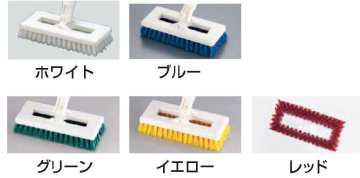

パンフレット番号	問合せ先	電話番号
20632-1370	株式会社クイックパック	0564-59-3525

掃除道具 1370

① カーライル スイベルデッキブラシ 3638831 (ハンドル別売) <JBL-S4>

9-1370-0101 ホワイト ¥7,000
 9-1370-0102 ブルー ¥5,100
 9-1370-0103 グリーン ¥7,000
 9-1370-0104 イエロー ¥7,000
 9-1370-0105 レッド ¥7,000

203×89 毛長25
 ハードポリエステル毛 耐熱温度:130℃
 ●回転式のヘッドで機器の下や狭い空間の洗浄ができます。
 ※ハンドルはP.1369⑫⑬をご使用ください。

② カーライル アンクル デッキブラシ 40423 (ハンドル別売) <KHL-14> ¥5,000

9-1370-0201 ホワイト
 9-1370-0202 ブルー
 9-1370-0203 グリーン
 9-1370-0204 イエロー
 9-1370-0205 レッド

全長:1,620 幅:260
 ハードポリプロピレン毛
 耐熱温度:105℃

●高、中、低のあらゆる角度での洗浄が可能な3ポジションデザイン。オープンエリアは勿論、機器の下やコーナーなども角度をかえて洗浄できます。
 ※ハンドルはP.1369⑩・⑫・⑬もご使用いただけます。

■② オプション
 9-1370-0206 ハンドル ¥2,000

③ カーライル デッキブラシ 41722EC (ハンドル別売) <JDT-01> ¥2,700

9-1370-0301 ホワイト 9-1370-0304 イエロー
 9-1370-0302 ブルー 9-1370-0305 レッド
 9-1370-0303 グリーン 9-1370-0306 パープル

254×62×H63 毛長:43
 ハードストレート毛
 耐熱温度:130℃
 ●ネジ式差し込み口にハンドルをしっかり装着する事ができます。
 ●丈夫なので、過酷な作業にも最適です。
 ※ハンドルは④～⑥・P.1369⑨～⑬をご使用ください。