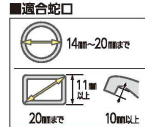

<KJE-01> 9-1376-0201 ¥1,800
 85×36 全長819
 適合ホース内径:12~15mm/外径21mm
 ●ジェット・ワイド・レインの3つの水形で様々なシチュエーションに対応しています。
 ●流量調整機能付きで、手で水量を調整できます。
 ●通止水の切替は握りやすい前レバー式です。

3 タカギ プログリップスクラブ QG1114FJ

<JNZ-07> 9-1376-0301 ¥2,200
 171×67×H219
 適合ホース内径:12mm~15mm/外径21mm
 ●ワンクリックで通水/止水が切り替えられます。
 ●手元のレバーで水量の調節が可能。
 ●5種の水形(扇状、シャワー、スポットシャワー、ジョロ、スポットジョロ)に切り替え可能。

4 タカギ ノズルシックスW QG1186NB

<JNZ-06> 9-1376-0401 ¥1,750
 130×66×H260
 適合ホース内径:12mm~15mm/外径21mm
 ●通水/止水の切り替えが手でワンクリックの散水ノズルです。
 ●コネクター部はワンタッチで着脱可能です。
 ●手元には水量調節可能な節水レバー付です。

適合蛇口 14mm~18mmまで

1 タカギ ラクロック蛇口アダプターセット G5028WT

<JZG-06> 9-1376-1101 ¥1,500
 122×42×H187
 適合蛇口:外径14~18mm
 適合ホース:内径12mm~15mm/外径21mm

適合蛇口 14mm~20mm
 20mm
 11mm
 10mm以上

6 タカギ カクマルパッチ蛇口 G148FJ

<JZG-02> 9-1376-0601 ¥1,550
 50×50×H105
 適合蛇口:外径14~20mm
 適合ホース:内径12mm~15mm/外径21mm