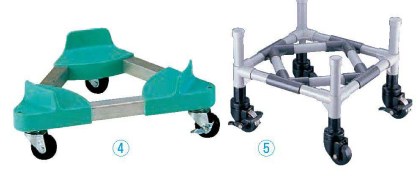

④ トライアングルキャリー ペール用 (KKY-12) 目

- 9-1412-0401 TCP- 45 φ345×H141 ¥13,700
- 9-1412-0402 TCP- 60 φ370×H141 ¥13,800
- 9-1412-0403 TCP- 70 φ400×H141 ¥13,800
- 9-1412-0404 TCP- 90 φ430×H171 ¥14,600
- 9-1412-0405 TCP-120 φ475×H171 ¥15,300

車輪:φ50mm×3自在(ストッパー2ヶ付)
(TCP-45~TCP-70まで)
φ75mm×3自在(ストッパー2ヶ付)
(TCP-90, TCP-120)

● トンボペールにピッタリフィットします。

⑤ イレクター ペールカート (KPC-39) 目 9-1412-0501 ¥40,000

360×360×H315
車輪(ウレタン):φ65×4自在(ストッパー2ヶ付)

耐荷重:90kg

● スチールパイプにプラスチックコーティング

※丸ペール70、90型専用 (P.1409参照)