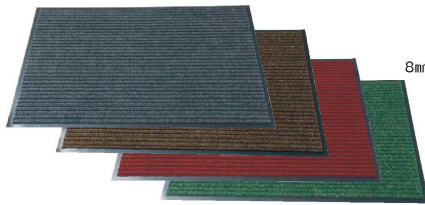

② 14mm厚

③ 9mm厚

2 3M エキストラ デューティ (裏地なし) (KMT-11) 目

サイズ (mm)	赤	グレー	茶	
900× 750	9-1449-0201	9-1449-0202	9-1449-0203	¥26,000
900× 1,200	9-1449-0204	9-1449-0205	9-1449-0206	¥41,400
900× 1,500	9-1449-0207	9-1449-0208	9-1449-0209	¥51,500
900× 1,800	9-1449-0210	9-1449-0211	9-1449-0212	¥62,000

●コイルが太くて丈夫なので耐久性に優れているのが特長。通行量が多く、土砂の持込みの激しい場所に最適です。裏地がなく、除去した土砂はマットの下に落ちるため、お手入れは簡単。主にアウトドアへの設置に適しています。

3 3M スタンダード クッション (裏地つき) (KMT-12) 目

サイズ (mm)	赤	青	茶	グレー	
900× 600	9-1449-0301	9-1449-0302	9-1449-0303	9-1449-0304	¥ 6,900
900× 1,200	9-1449-0305	9-1449-0306	9-1449-0307	9-1449-0308	¥13,800
900× 1,500	9-1449-0309	9-1449-0310	9-1449-0311	9-1449-0312	¥17,400

●エキストラよりも細かいコイルで、ソフトなクッション性が特長。キャッチした土砂や汚れが直接床に落ちない裏地付ですから、通行量のあまり多くない出入り口や通路など、インドアでの使用に適しています。

8mm厚

4 3M エンハンス マット 500 (KMT-15) 目

サイズ (mm)	茶	グレー	
900× 600	9-1449-0401	9-1449-0402	¥ 8,600
900× 1,500	9-1449-0403	9-1449-0404	¥21,500
1,200× 1,800	9-1449-0405	9-1449-0406	¥34,200

●ポリプロピレンの極太繊維と極細繊維のコンビネーションで雨の日の水分を瞬間吸収。しかも水の吸収は「吸水ファイバー」を利用するものとまったく違う独自の「キャッチ&ホールド」方式ですから、乾燥時間も驚異的に短いのが特長。常設のインドアマットとして、また雨天対策用マットとして最適です。

5 3M ノーマッド カーペットマット3100 (KMT-H6) 目

サイズ (mm)	グレー	茶	赤	緑	
900× 600	9-1449-0501	9-1449-0502	9-1449-0503	9-1449-0504	¥3,352
900× 1,500	9-1449-0505	9-1449-0506	9-1449-0507	9-1449-0508	¥8,618