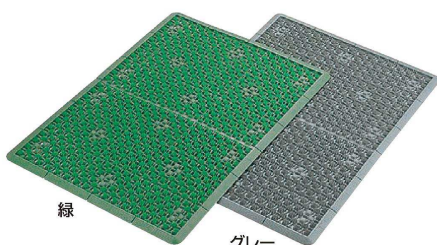

- 9-1451-0501 グリーン
- 9-1451-0502 グレー
- 9-1451-0503 ブラウン
- 9-1451-0504 レッド

約600×900

※塩化ビニル樹脂

- 交差するスパイラル構造により通気性に優れており、クッション性があるので立ち仕事に適しています。
- 土砂や水は下に抜け落ちるのでマットの上は清潔です。

砂ほこり落とし

泥落とし

**⑥ 玄関スクエアマット ストライプ柄 <KMT-J4> 目**

9-1451-0601 S 450×750 ¥2,800

9-1451-0602 M 600×900 ¥4,200

材質: マット/再生ゴム

表面/ナイロン

- 泥落としと砂ほこり落としのふたつの機能で汚れをしっかりと落とします。

**⑦ クロス ハードマット <KMT-21> 目**

	緑	グレー	
900× 600	9-1451-0701	9-1451-0702	¥10,200
900×1,200	9-1451-0703	9-1451-0704	¥20,400
900×1,500	9-1451-0705	9-1451-0706	¥25,600
900×1,800	9-1451-0707	9-1451-0708	¥30,600

※特注サイズ承ります。

**防炎**

- マット部、縁共に沢山の穴があいているので、水切り性がよく(水切り足付)、床とマットの間に熱がこもらず変形しません。水、土砂がマットの下によく落ちるのでマットの洗浄も簡単です。
- 芝が四方に向かって並んでいるため、どの方向から踏んでも強く、腰倒れしにくいです。

**⑧ 泥つぶマット #6 <KMT-E4> 目 ¥4,700**

9-1451-0801 緑

9-1451-0802 グレー