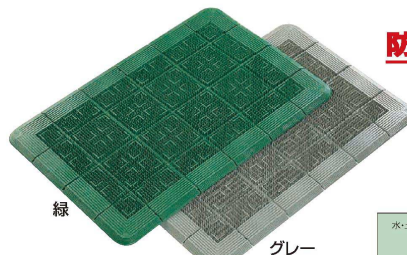

- 9-1451-0501 グリーン
- 9-1451-0502 グレー
- 9-1451-0503 ブラウン
- 9-1451-0504 レッド

約600×900

※塩化ビニル樹脂

- 交差するスパイラル構造により通気性に優れており、クッション性があるので立ち仕事に適しています。
- 土砂や水は下に抜け落ちるのでマットの上は清潔です。

砂ほこり落とし

泥落とし

**⑥ 玄関スクエアマット ストライプ柄 <KMT-J4> 目**

9-1451-0601 S 450×750 ¥2,800

9-1451-0602 M 600×900 ¥4,200

材質: マット/再生ゴム

表面/ナイロン

- 泥落としと砂ほこり落としのふたつの機能で汚れをしっかりと落とします。

**⑦ クロス ハードマット <KMT-21> 目**

	緑	グレー	
900× 600	9-1451-0701	9-1451-0702	¥10,200
900×1,200	9-1451-0703	9-1451-0704	¥20,400
900×1,500	9-1451-0705	9-1451-0706	¥25,600
900×1,800	9-1451-0707	9-1451-0708	¥30,600

※特注サイズ承ります。

**防炎**

- マット部、縁共に沢山の穴があいているので、水切り性がよく(水切り足付)、床とマットの間に熱がこもらず変形しません。水、土砂がマットの下によく落ちるのでマットの洗浄も簡単です。
- 芝が四方に向かって並んでいるため、どの方向から踏んでも強く、腰倒れしにくいです。

**⑧ 泥つぶマット #6 <KMT-E4> 目 ¥4,700**

9-1451-0801 緑

9-1451-0802 グレー