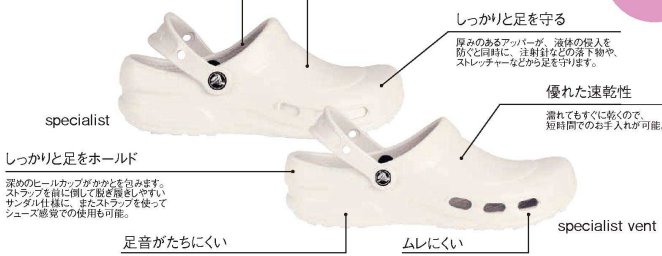

「疲れにくさ」と「安全性」を提供するシューズスペシャリスト

疲れにくい

長時間の立ち仕事でも衝撃を吸収し、疲れにくいクロスライト素材を全面採用。

丸洗いができる

汚れても水洗い可能(中性洗剤の使用可)。シューズを洗濯機に投入可。

特徴